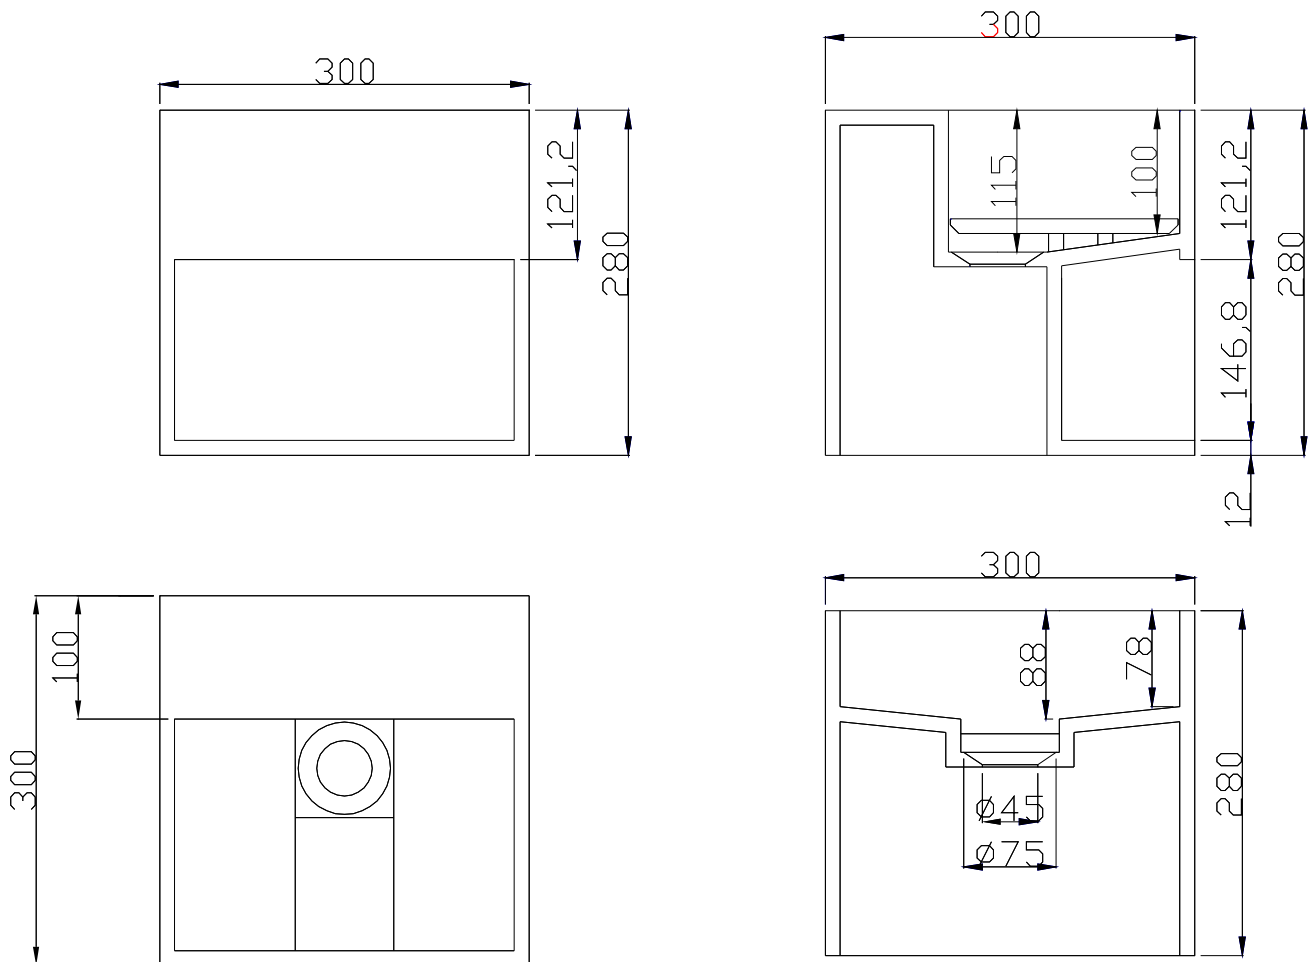

## Søndersø 30 center håndvask

SKU: 40010025

**Farve:**

Mat hvid

**Størrelse H/L/D:**

28cm / 30cm / 30cm

**Vægt:**

10.4kg netto

### Søndersø 30 center håndvask Detaljer:

Lille kompakt design håndvask. Håndvasken leveres i massiv Acovi® komposit med integreret afløb og hylde til opbevaring. Kan bestilles på andre mål.