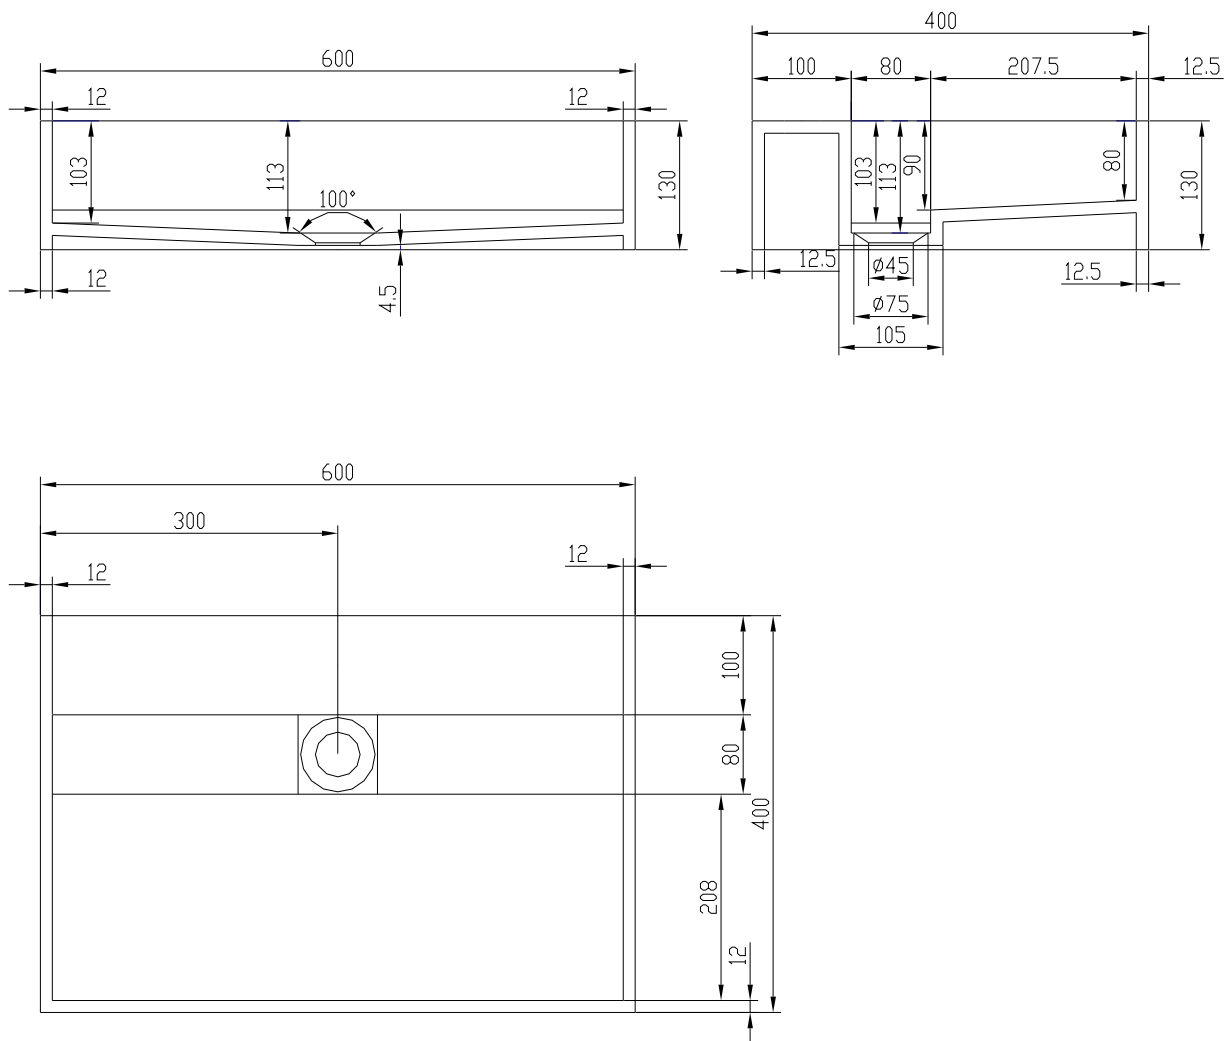

Christiansfeld 60 håndvask

SKU: 40010068

Farve:

Mat hvid

Størrelse H/L/D:

13cm / 60cm / 40cm

Vægt:

14.5kg netto

Christiansfeld 60 håndvask Detaljer:

Christiansfeld-serien er en enkel og stilfuld væghængt håndvask med afsætningsplads og plads til aramtur. Vasken kan laves på mål, så den passer lige til dit badeværelse.