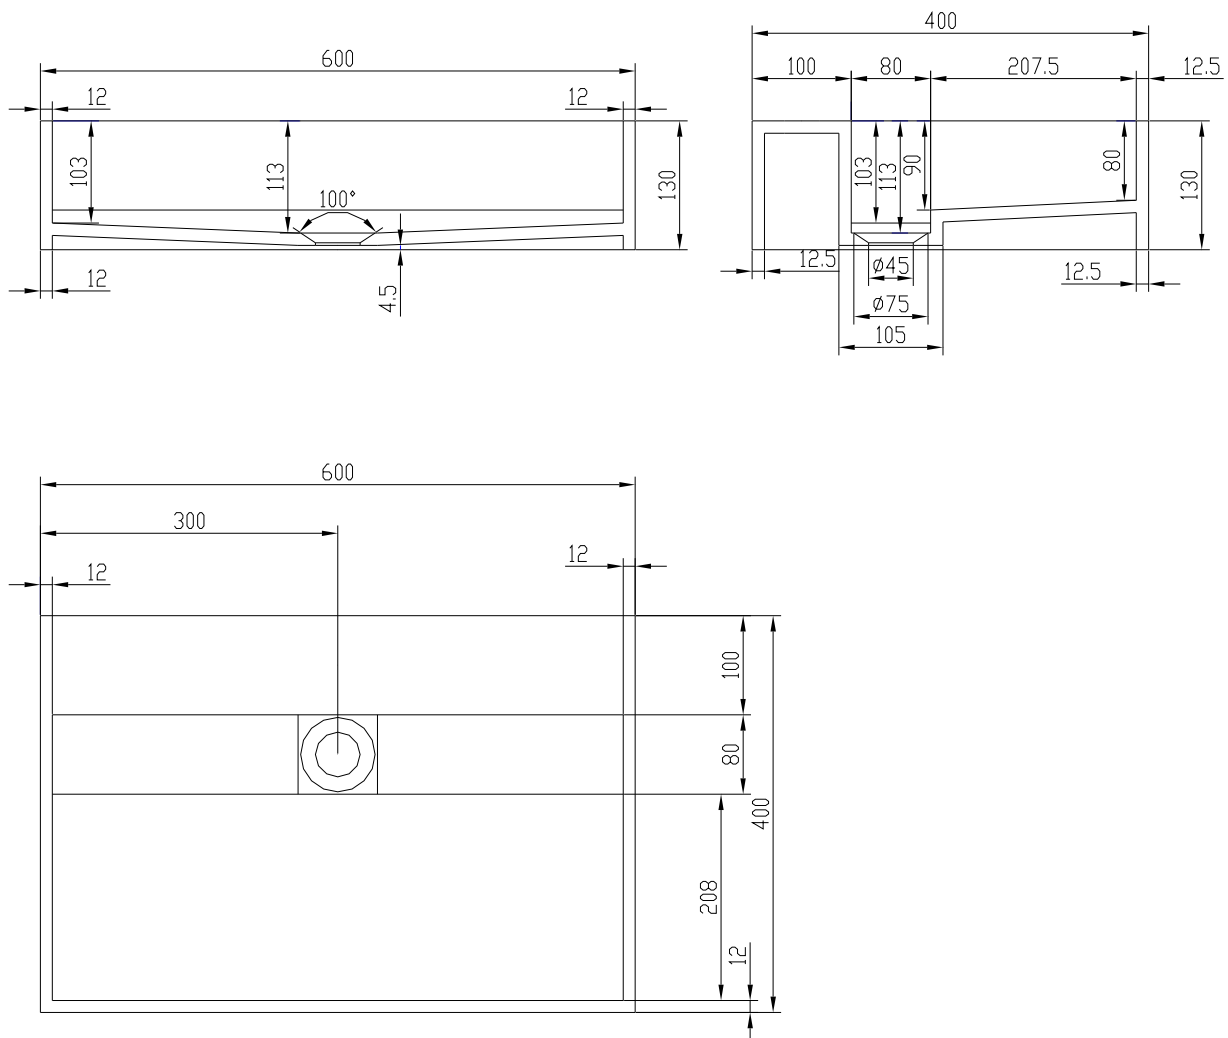

Spar 50% - Christiansfeld 60 håndvask

SKU: 40010068

Farve:

Mat hvid

Størrelse H/L/D:

13cm / 60cm / 40cm

Vægt:

14.5kg netto

Spar 50% - Christiansfeld 60 håndvask Detaljer:

Christiansfeld-serien er en enkel og stilfuld væghængt håndvask med afsætningsplads og plads til aramtur. Vasken kan laves på mål, så den passer lige til dit badeværelse.