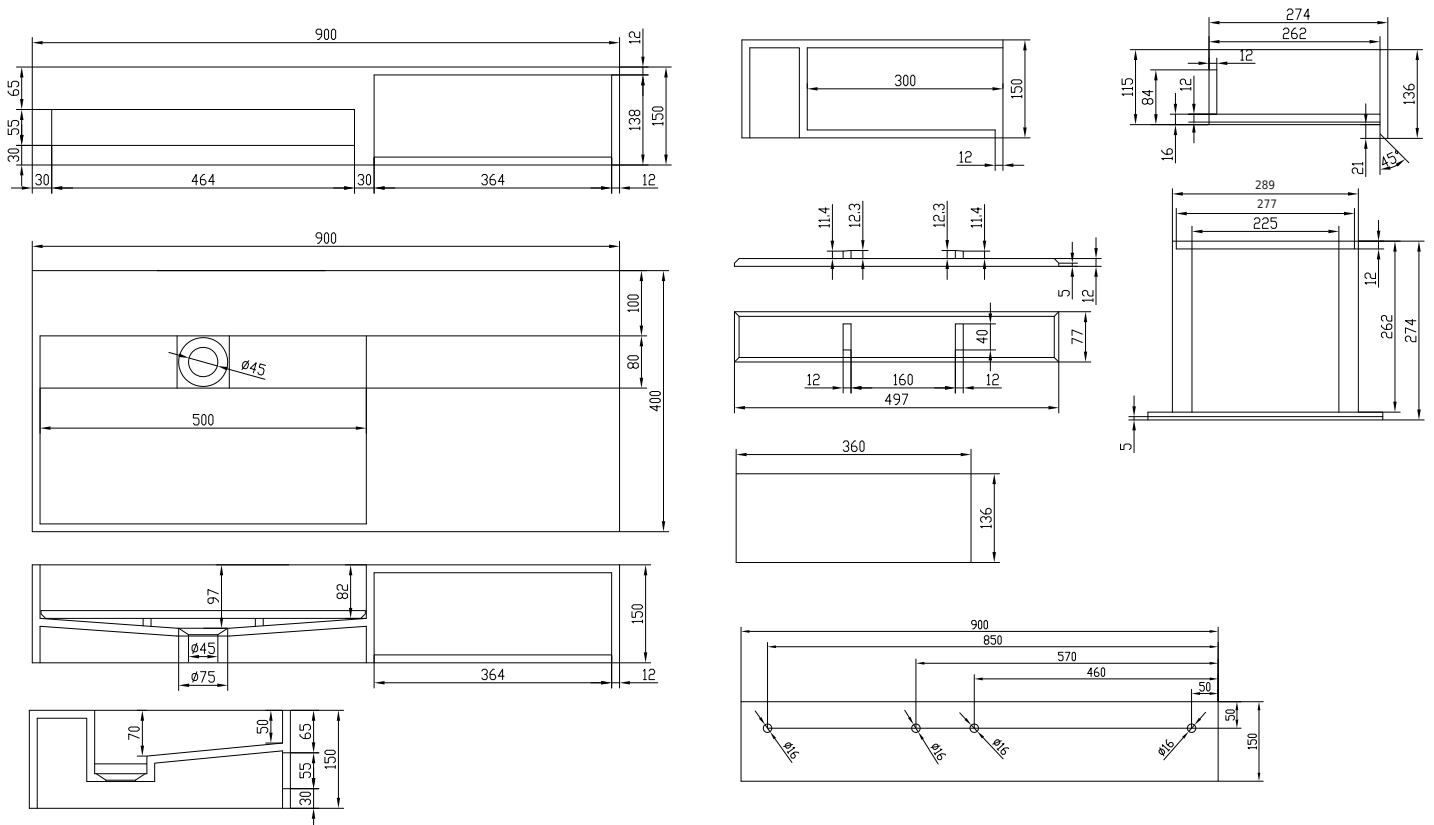

Sandfjord 90 venstre håndvask

SKU: 40010082

Farve: Mat hvid
Størrelse H/L/D: 15cm / 90cm / 40cm
Vægt: 28kg netto

Sandfjord 90 venstre håndvask Detaljer:

Sandfjord håndvask i mat massiv Acovi® komposit med håndklædeholder og en skuffe med soft-close.