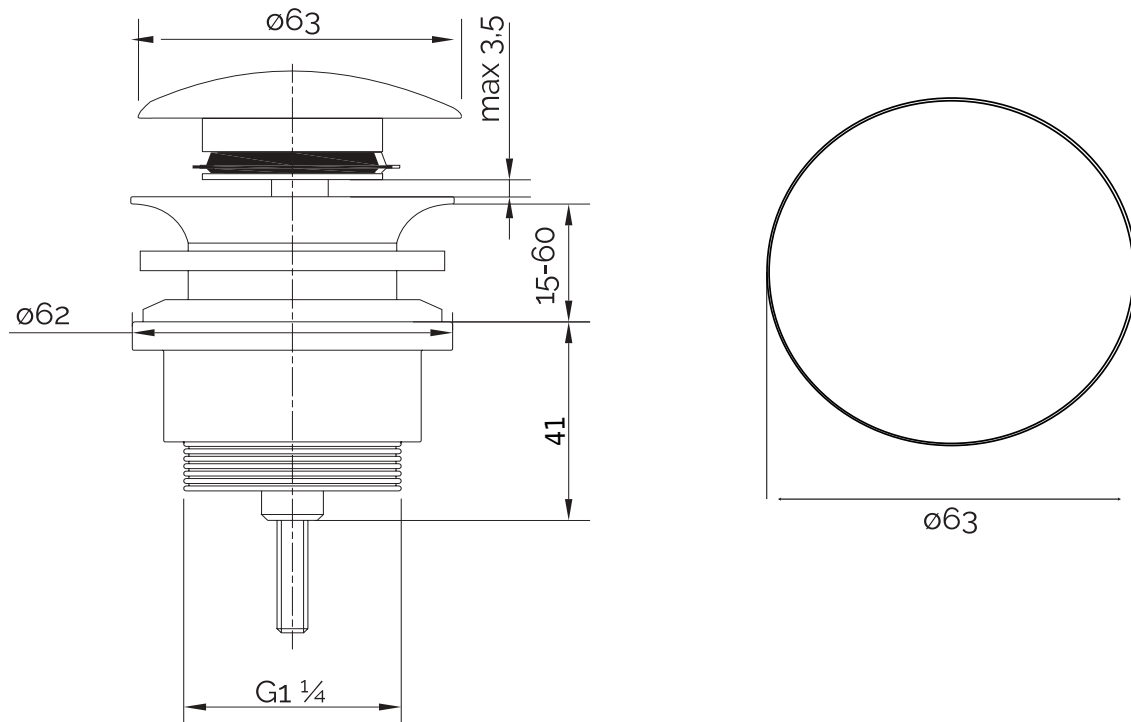

Bundventil, krom

SKU: 40040001

Farve:

Størrelse H/L/D:

Vægt:

Krom

cm / cm / cm

0.2kg netto

Bundventil, krom Detaljer:

Push-open-bundventil i krom. Bundventil til håndvaske uden overløb. Fåes også i børstet stål.