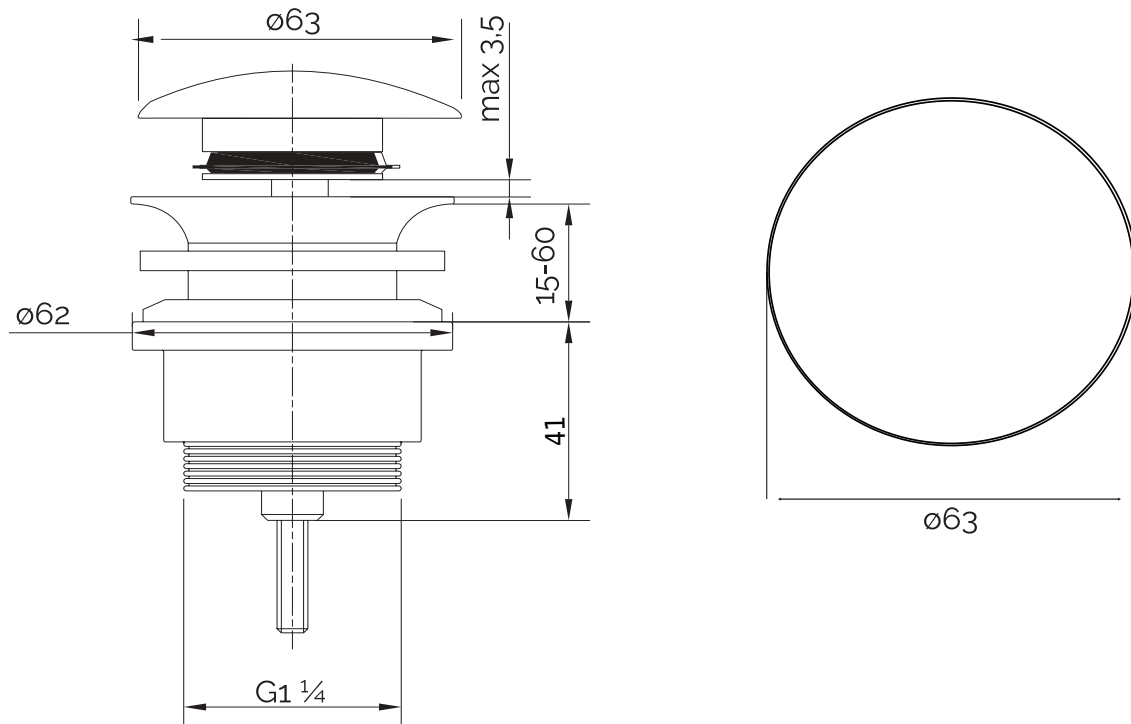

## Bundventil, krom

SKU: 40040001

**Farve:**

**Størrelse H/L/D:**

**Vægt:**

Krom

cm / cm / cm

0.2kg netto

### Bundventil, krom Detaljer:

Push-open-bundventil i krom. Bundventil til håndvaske uden overløb. Fåes også i børstet stål.