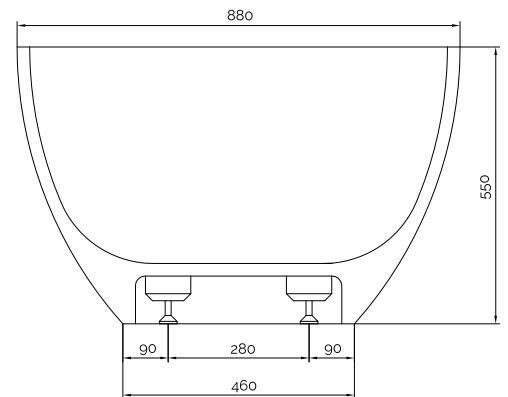

Hammershus badekar

SKU: 40030014

Farve:	Mat hvid Acovi® komposit
Liter:	300 overløb
Størrelse H/L/D:	55cm / 170cm / 88cm
Vægt:	165kg netto

Hammershus badekar Detaljer:

Et meget eksklusivt designbadekar, formstøbt i ét stykke i Acovi komposit. Materialet har gjort det muligt at arbejde med stramme, men bløde linjer og smukt afrundede nordiske former. Resultatet er et fritstående kunstværk i badeværelset, der lokker med total nydelse og afslapning. Hammershus har en specielt god komfort med en ende, du ligger bedre i og en ende, du sidder bedre i - Time for You. Det uporøse Acovi materiale er smudsafvisende.