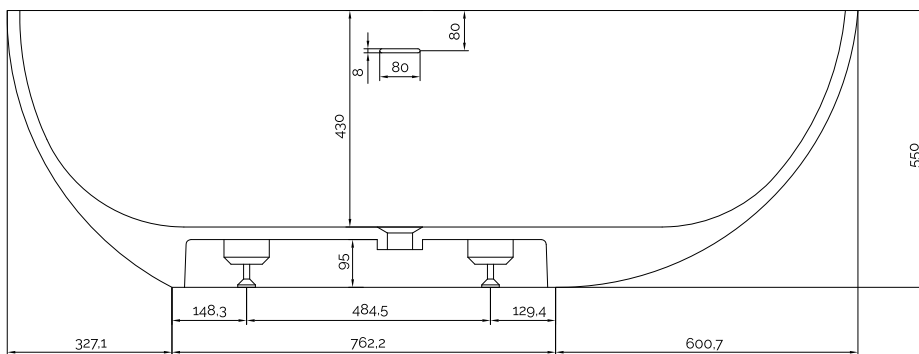

Hammershus badekar

SKU: 40030014

Farve:	Mat hvid Acovi® komposit
Liter:	300 overløb
Størrelse H/L/D:	55cm / 170cm / 88cm
Vægt:	165kg netto

Hammershus badekar Detaljer:

Et meget eksklusivt designbadekar, formstøbt i ét stykke i Acovi komposit. Materialet har gjort det muligt at arbejde med stramme, men bløde linjer og smukt afrundede nordiske former. Resultatet er et fritstående kunstværk i badeværelset, der lokker med total nydelse og afslapning. Hammershus har en specielt god komfort med en ende, du ligger bedre i og en ende, du sidder bedre i - Time for You. Det uporøse Acovi materiale er smudsafvisende.