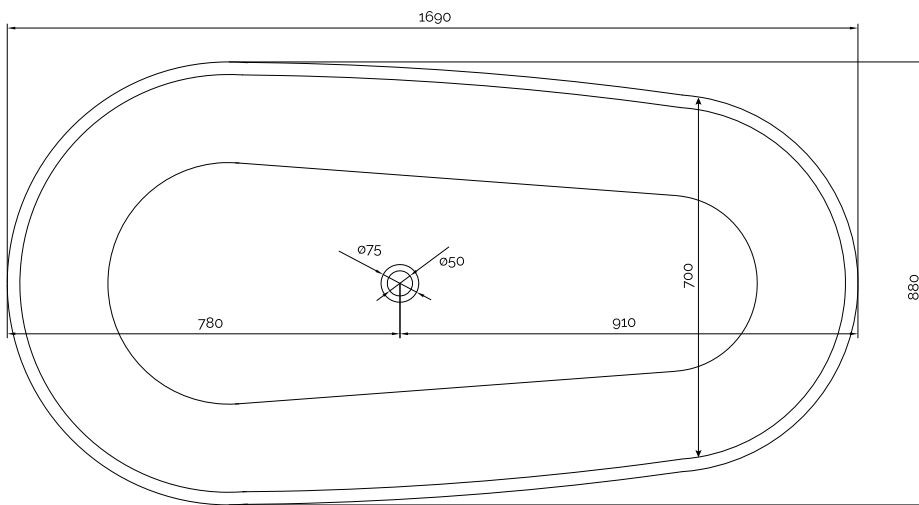

Hammershus badekar

SKU: 40030014

Farve:	Mat hvid Acovi® komposit
Liter:	300 overløb
Størrelse H/L/D:	55cm / 170cm / 88cm
Vægt:	165kg netto

Hammershus badekar Detaljer:

Et meget eksklusivt designbadekar, formstøbt i ét stykke i Acovi komposit. Materialet har gjort det muligt at arbejde med stramme, men bløde linjer og smukt afrundede nordiske former. Resultatet er et fritstående kunstværk i badeværelset, der lokker med total nydelse og afslapning. Hammershus har en specielt god komfort med en ende, du ligger bedre i og en ende, du sidder bedre i - Time for You. Det uporøse Acovi materiale er smudsafvisende.