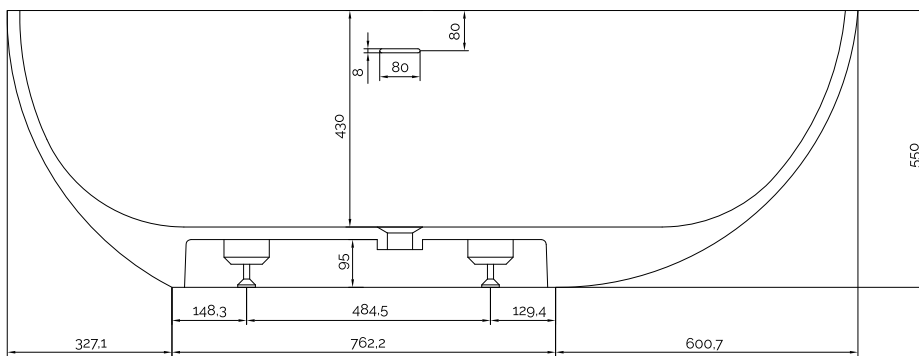

Hammershus badekar

SKU: 40030014

Farve:	Mat hvid
Liter:	300 overløb
Størrelse H/L/D:	55cm / 169cm / 88cm
Vægt:	165kg netto

Hammershus badekar Detaljer:

Et meget eksklusivt designbadekar, formstøbt i ét stykke i Acovi® komposit. Materialet har gjort det muligt at arbejde med stramme, men bløde linjer og smukt afrundede nordiske former. Resultatet er et fritstående kunstværk i badeværelset, der lokker med total nydelse og afslapning.

Hammershus har en specielt god komfort med en ende, du ligger bedre i og en ende, du sidder bedre i – Time for You.

Det uporøse Acovi® materiale er smudsafvisende.

Vandlåsen har et afløb på 4 cm.

Vær opmærksom på at der kan være en tolerance på ± 5 mm da alle produkter er håndslebet.