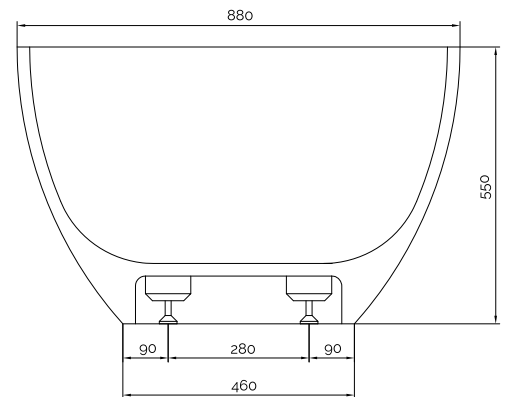

Hammershus badekar

SKU: 40030014

Farve:	Mat hvid
Liter:	300 overløb
Størrelse H/L/D:	55cm / 169cm / 88cm
Vægt:	165kg netto

Hammershus badekar Detaljer:

Et meget eksklusivt designbadekar, formstøbt i ét stykke i Acovi® komposit. Materialet har gjort det muligt at arbejde med stramme, men bløde linjer og smukt afrundede nordiske former. Resultatet er et fritstående kunstværk i badeværelset, der lokker med total nydelse og afslapning.

Hammershus har en specielt god komfort med en ende, du ligger bedre i og en ende, du sidder bedre i – Time for You.

Det uporøse Acovi® materiale er smudsafvisende.

Vandlåsen har et afløb på 4 cm.

Vær opmærksom på at der kan være en tolerance på ± 5 mm da alle produkter er håndslebet.