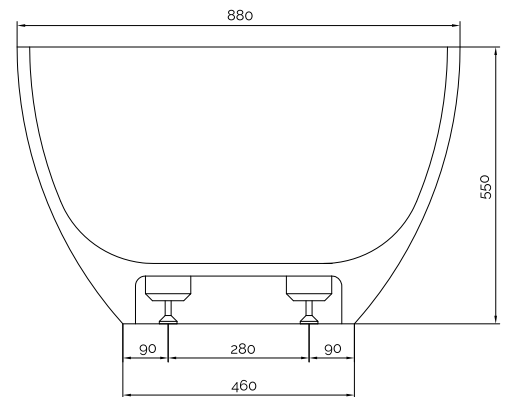

# Hammershus badekar

SKU: 40030014

<b>Farve:</b>	Mat hvid
<b>Liter:</b>	300 overløb
<b>Størrelse H/L/D:</b>	55cm / 169cm / 88cm
<b>Vægt:</b>	165kg netto

## Hammershus badekar Detaljer:

Et meget eksklusivt designbadekar, formstøbt i ét stykke i Acovi® komposit. Materialet har gjort det muligt at arbejde med stramme, men bløde linjer og smukt afrundede nordiske former. Resultatet er et fritstående kunstværk i badeværelset, der lokker med total nydelse og afslapning.

Hammershus har en specielt god komfort med en ende, du ligger bedre i og en ende, du sidder bedre i – Time for You.

Det uporøse Acovi® materiale er smudsafvisende.

Vandlåsen har et afløb på 4 cm.