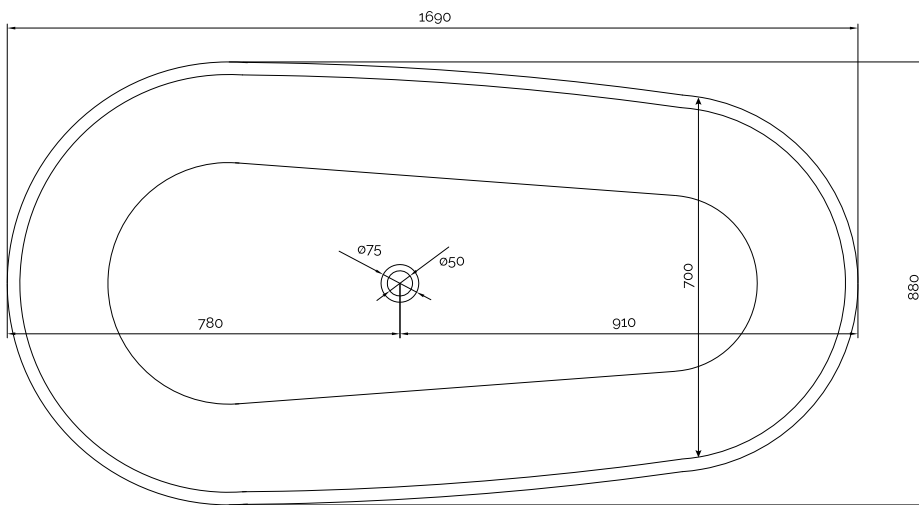

# Hammershus badekar

SKU: 40030014

<b>Farve:</b>	Mat hvid
<b>Liter:</b>	300 overløb
<b>Størrelse H/L/D:</b>	55cm / 169cm / 88cm
<b>Vægt:</b>	165kg netto

## Hammershus badekar Detaljer:

Et meget eksklusivt designbadekar, formstøbt i ét stykke i Acovi® komposit. Materialet har gjort det muligt at arbejde med stramme, men bløde linjer og smukt afrundede nordiske former. Resultatet er et fritstående kunstværk i badeværelset, der lokker med total nydelse og afslapning.

Hammershus har en specielt god komfort med en ende, du ligger bedre i og en ende, du sidder bedre i – Time for You.

Det uporøse Acovi® materiale er smudsafvisende.

Vandlåsen har et afløb på 4 cm.