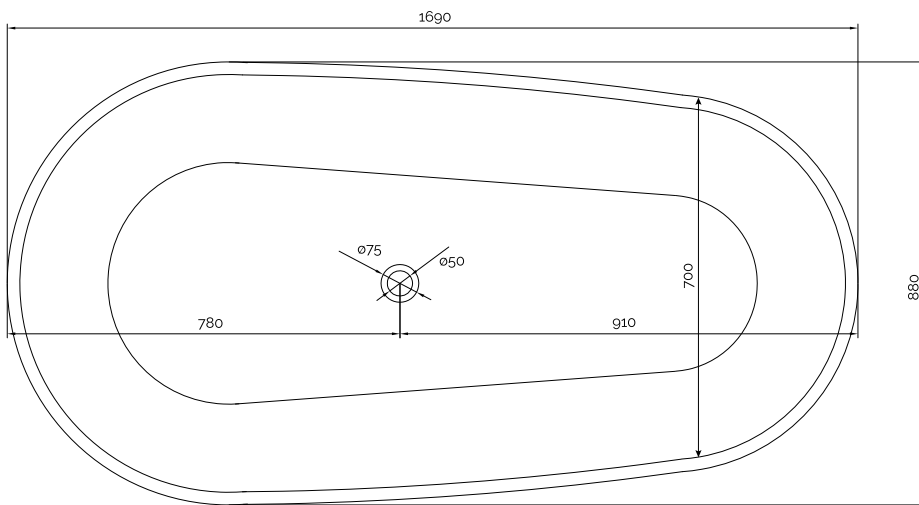

Hammershus badekar

SKU: 40030014

Farve:	Mat hvid
Liter:	300 overløb
Størrelse H/L/D:	55cm / 169cm / 88cm
Vægt:	165kg netto

Hammershus badekar Detaljer:

Et meget eksklusivt designbadekar, formstøbt i ét stykke i Acovi® komposit. Materialet har gjort det muligt at arbejde med stramme, men bløde linjer og smukt afrundede nordiske former. Resultatet er et fritstående kunstværk i badeværelset, der lokker med total nydelse og afslapning.

Hammershus har en specielt god komfort med en ende, du ligger bedre i og en ende, du sidder bedre i – Time for You.

Det uporøse Acovi® materiale er smudsafvisende.

Vandlåsen har et afløb på 4 cm.

Vær opmærksom på at der kan være en tolerance på ± 5 mm da alle produkter er håndslebet.