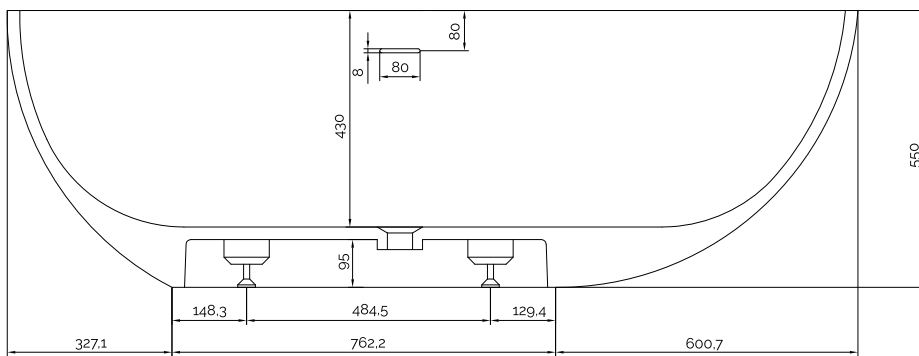

# Hammershus badekar

SKU: 40030014

<b>Farve:</b>	Mat hvid
<b>Liter:</b>	300 overløb
<b>Størrelse H/L/D:</b>	55cm / 169cm / 88cm
<b>Vægt:</b>	165kg netto

## Hammershus badekar Detaljer:

Et meget eksklusivt designbadekar, formstøbt i ét stykke i Acovi® komposit. Materialet har gjort det muligt at arbejde med stramme, men bløde linjer og smukt afrundede nordiske former. Resultatet er et fritstående kunstværk i badeværelset, der lokker med total nydelse og afslapning.

Hammershus har en specielt god komfort med en ende, du ligger bedre i og en ende, du sidder bedre i – Time for You.

Det uporøse Acovi® materiale er smudsafvisende.

Vandlåsen har et afløb på 4 cm.