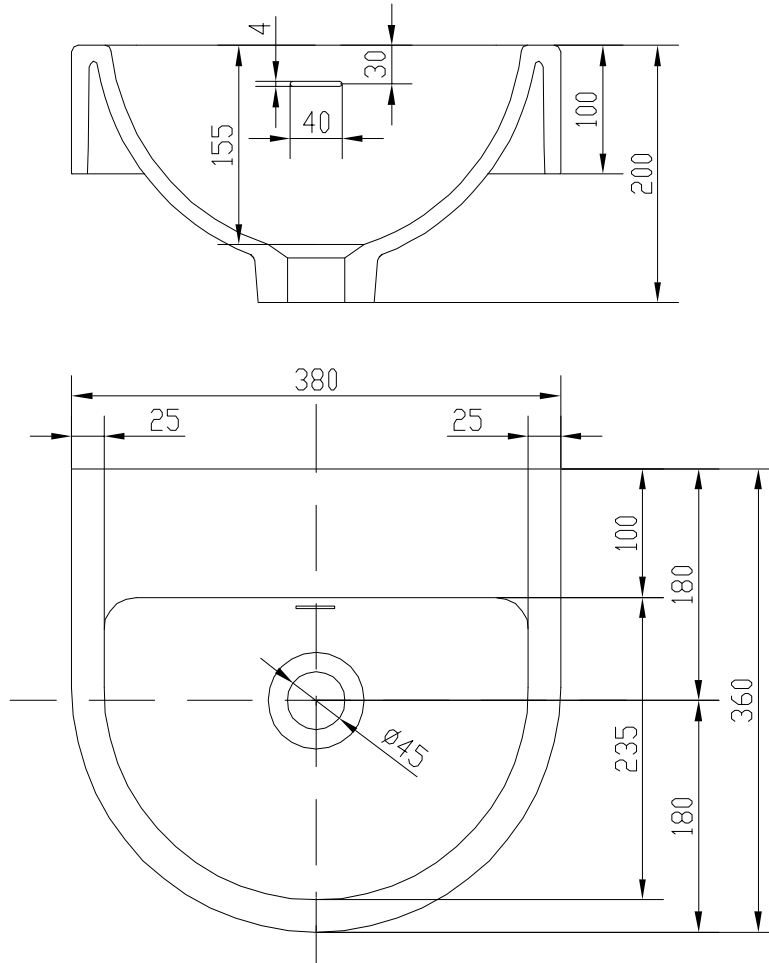

Ramvik håndvask

SKU: 40010113

Farve: Mat hvid Acovi® komposit
Størrelse H/L/D: 20cm / 38cm / 36cm
Vægt: 8.3kg netto

Ramvik håndvask Detaljer:

Lille smart håndvask i mat massivt Acovi komposit med overløb. Montage beslag medfølger til væg montering. Leveres uden bundventil og vandlås. Håndvasken er uden hanehul, ønskes armatur i vasken kan et gratis kopbor bestilles med.