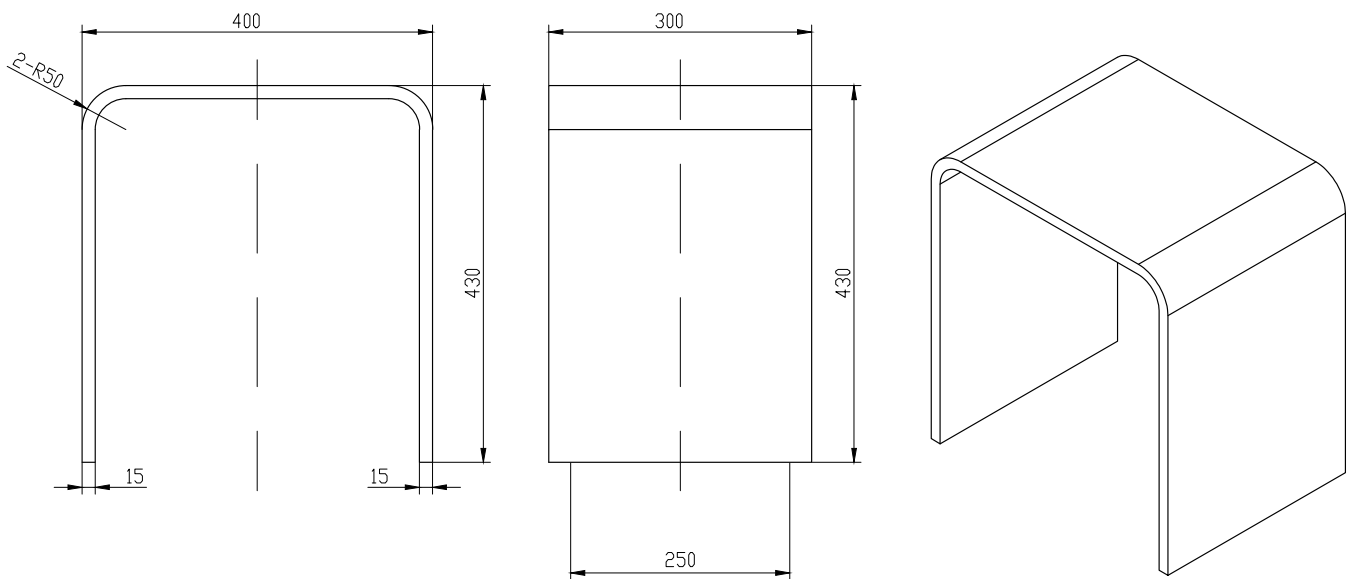

Nyhavn skammel

SKU: 40040021

Farve:

Mat hvid

Størrelse H/L/D:

40cm / 30cm / 43cm

Vægt:

10.5kg netto

Nyhavn skammel Detaljer:

Skammel i massiv Acovi® Komposit.