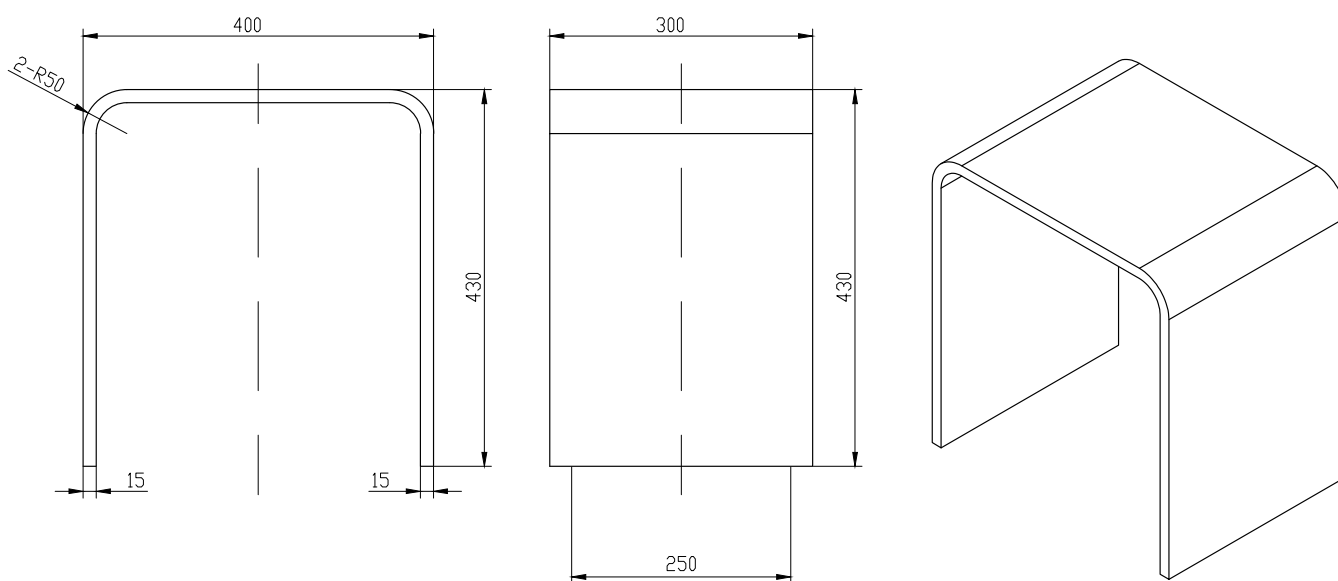

## Nyhavn skammel

SKU: 40040021

**Farve:**

Mat hvid

**Størrelse H/L/D:**

40cm / 30cm / 43cm

**Vægt:**

10.5kg netto

### Nyhavn skammel Detaljer:

Skammel i massiv Acovi® Komposit.