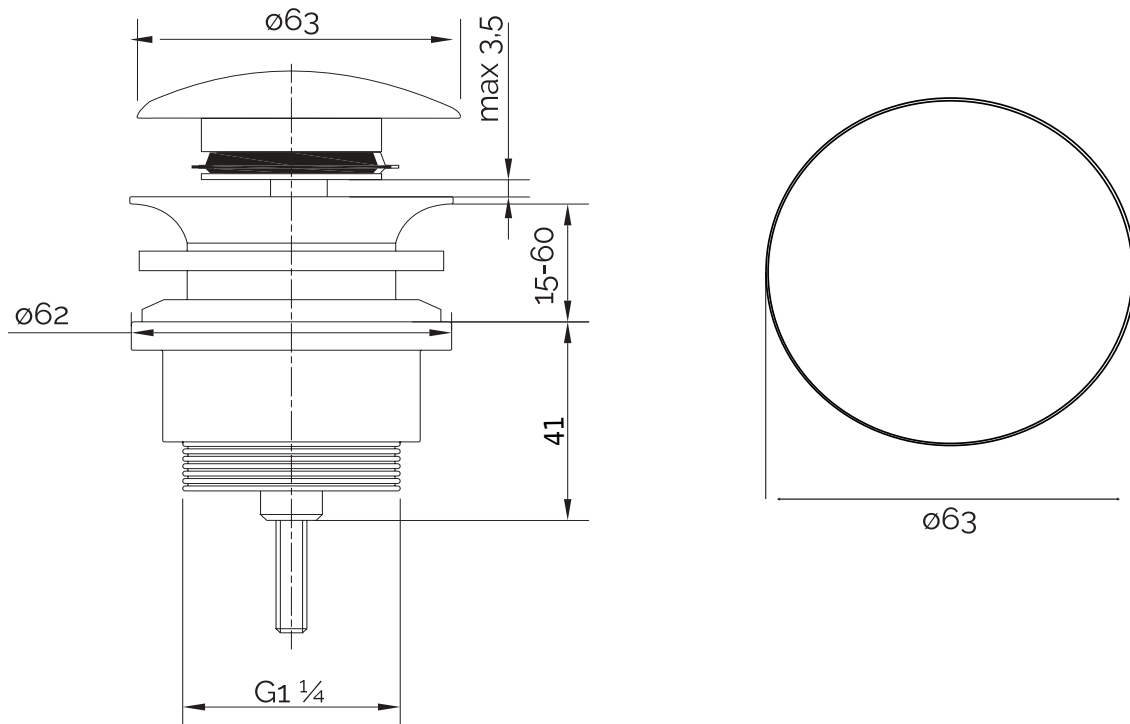

Bundventil børstet stål

SKU: 40040023

Farve:

Børstet stål

Størrelse H/L/D:

cm / cm / cm

Vægt:

0.3kg netto

Bundventil børstet stål Detaljer:

Push-open-bundventil i børstet stål. Kan anvendes til vaske med og uden overløb. Fåes også i Krom