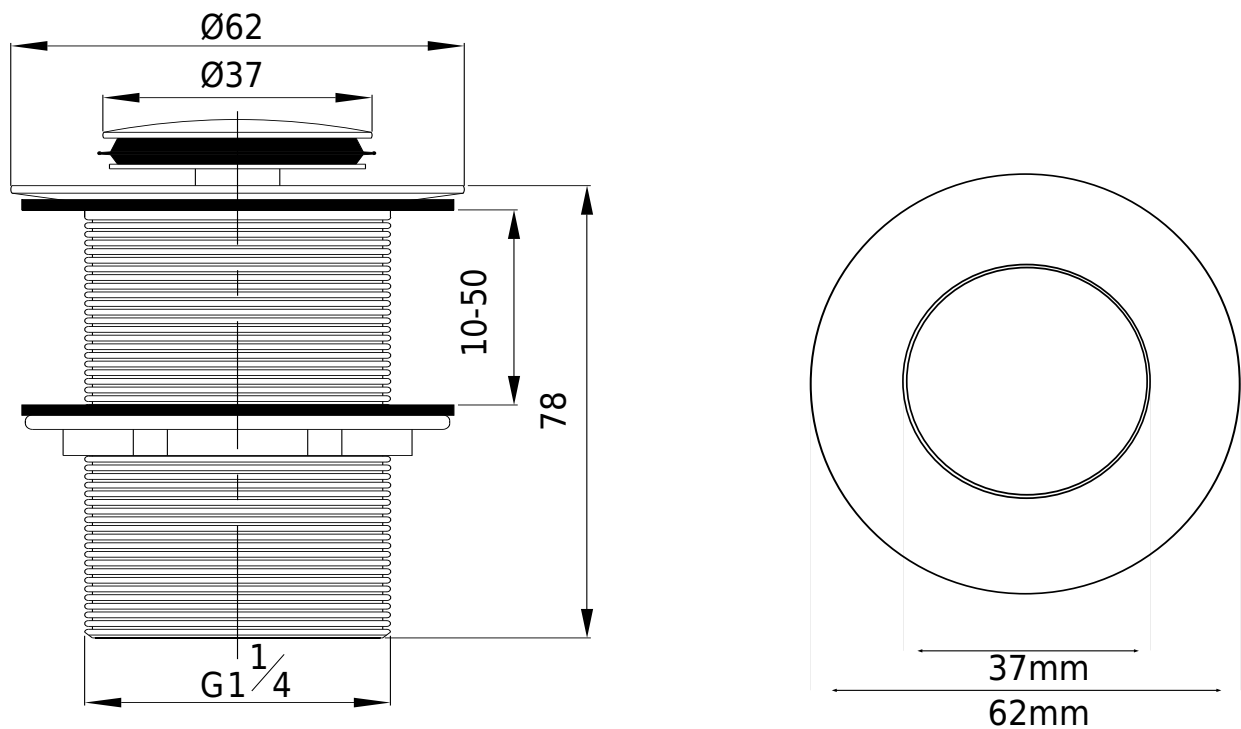

Bundventil, integreret

SKU: 40040029

Farve:

Krom

Størrelse H/L/D:

8cm / 6.5cm / 6.5cm

Vægt:

0.3kg netto

Bundventil, integreret Detaljer:

Push-open-bundventil til håndvaske med integreret afløb.