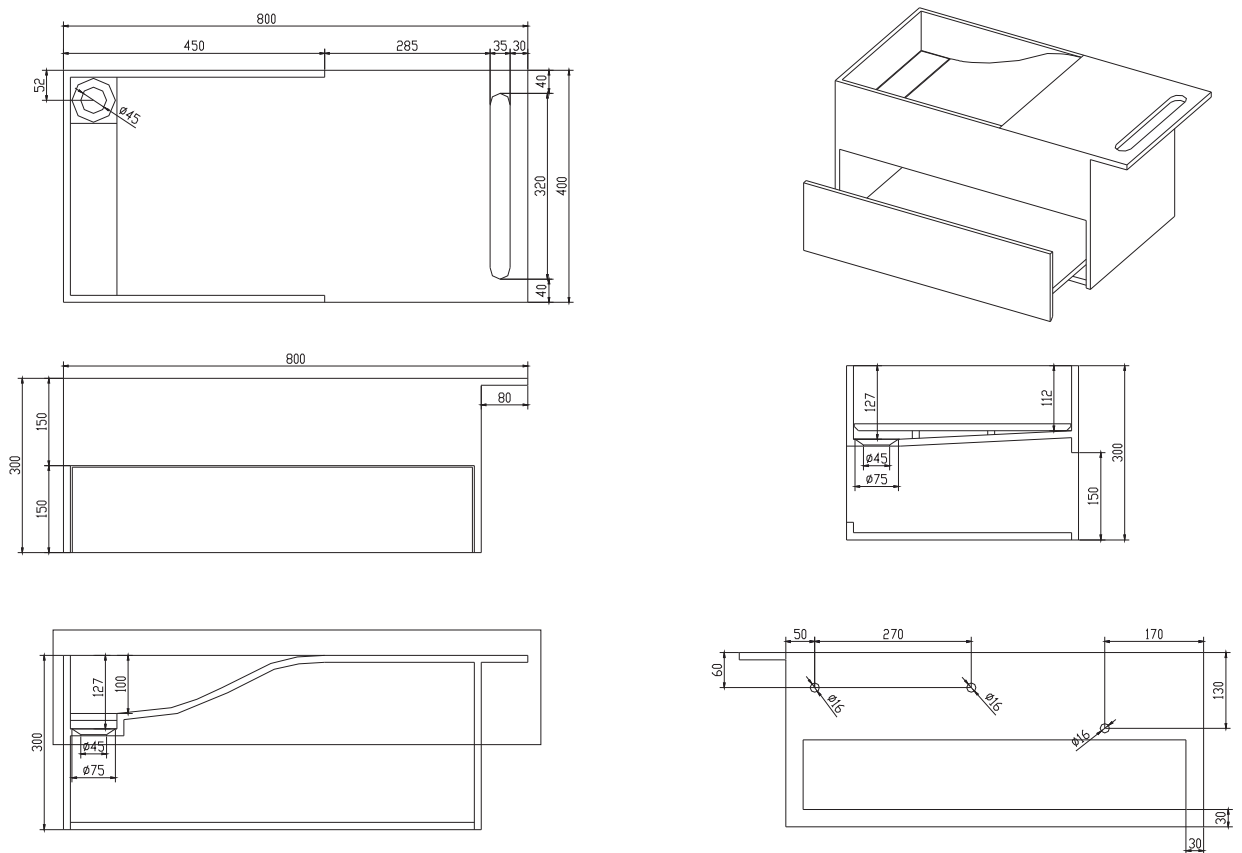

# Christianssand håndvask

SKU: 40010112

**Farve:** Mat hvid Acovi® komposit  
**Størrelse H/L/D:** 30cm / 80cm / 40cm  
**Vægt:** 32kg netto

## Christianssand håndvask Detaljer:

Serien Christianssand er den danske designer Mikal Harrsens bud på eksklusivt design i Acovi komposit. Badeværelsesmøblet indeholder håndvask i samme look som badekarret, med lille skuffe og håndklædeholder. Mikal Harrsen har designet Christianssand serien specielt til Copenhagen Bath, og resultatet taler for sig selv. Se også tilhørende badekar i oversigten. Møblet er i Acovi komposit, som vores øvrige produktlinje. Nemt og enkelt at vedligeholde i dagligdagen. Vasken leveres uden hanehul og bundventil.