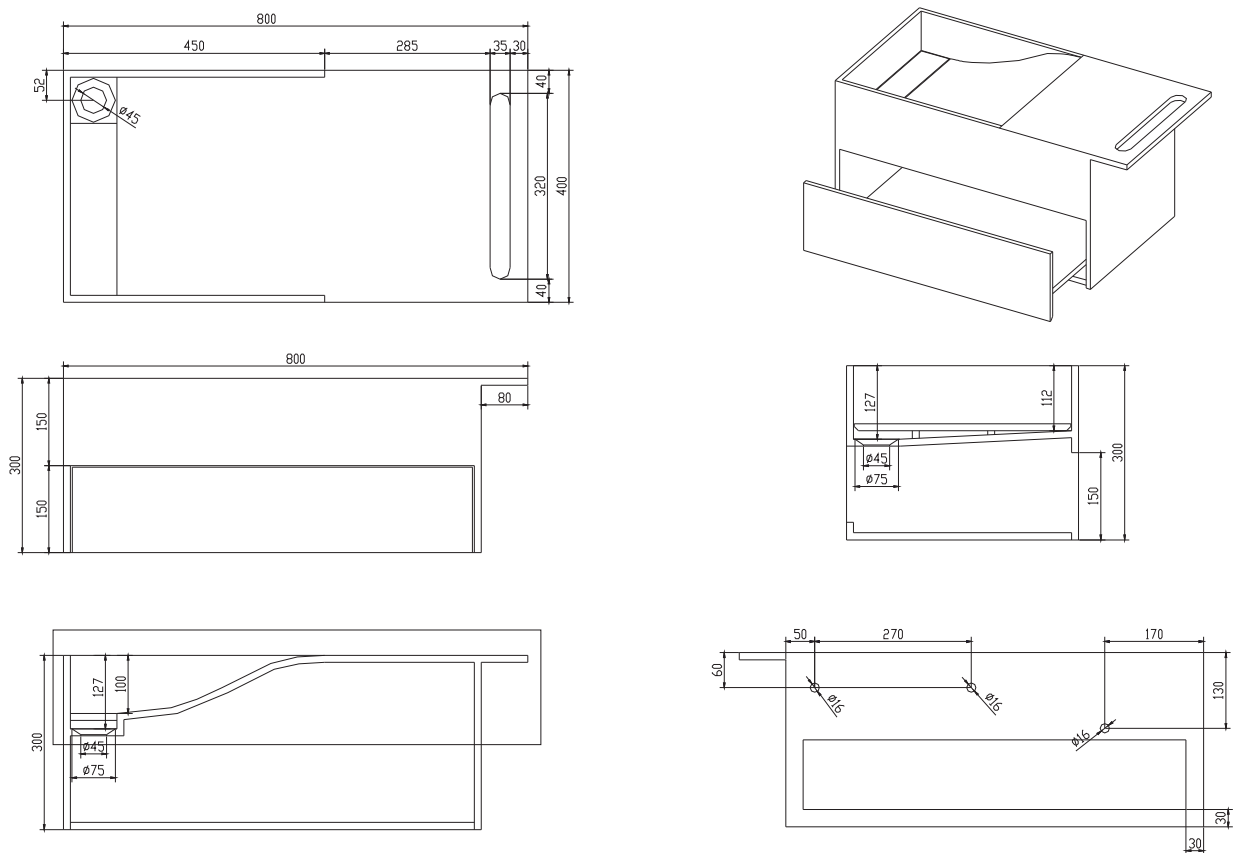

Christianssand håndvask

SKU: 40010112

Farve:

Mat hvid

Størrelse H/L/D:

30cm / 80cm / 40cm

Vægt:

32kg netto

Christianssand håndvask Detaljer:

Serien Christianssand er den danske designer Mikal Harrsens bud på eksklusivt design i Acovi® komposit. Badeværelsesmøblet indeholder håndvask i samme look som badekarret, med lille skuffe og håndklædeholder. Mikal Harrsen har designet Christianssand serien specielt til Copenhagen Bath, og resultatet taler for sig selv. Se også tilhørende badekar i oversigten. Møblet er i Acovi® komposit, som vores øvrige produktlinje. Nemt og enkelt at vedligeholde i dagligdagen.