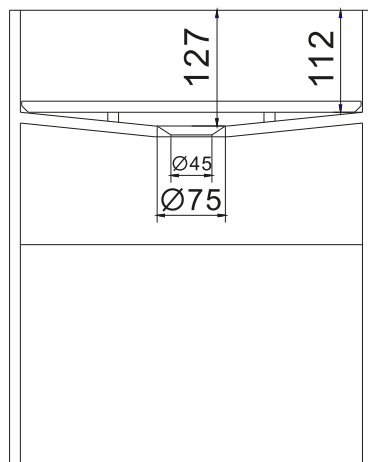

Enköping 40 håndvask

SKU: 40010114

Farve:

Mat hvid

Størrelse H/L/D:

50cm / 40cm / 40cm

Vægt:

24kg netto

Enköping 40 håndvask Detaljer:

Flot stilrent design med tynde kanter og skjult afløb. Passer perfekt til det mindre badeværelse og indeholder en praktisk dyb skuffe til opbevaring med soft-close funktion. Enköping er produceret i massiv Acovi® komposit og fås i farven mat hvid. Vi kan producere den efter dit behov i andre størrelser. Elegant udseende, praktisk udformning og nem at rengøre. Enköping er Copenhagen Bath's eget design og fås i flere varianter.