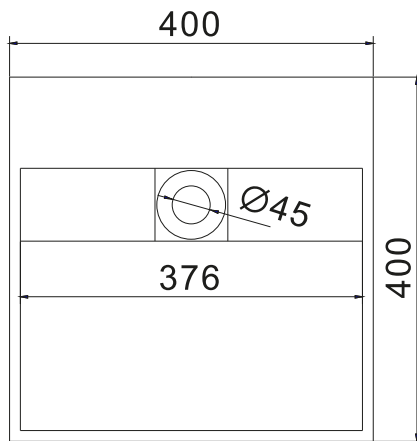

Enköping 40 håndvask

SKU: 40010114

Farve:

Mat hvid

Størrelse H/L/D:

50cm / 40cm / 40cm

Vægt:

24kg netto

Enköping 40 håndvask Detaljer:

Flot stilrent design med tynde kanter og skjult afløb. Passer perfekt til det mindre badeværelse og indeholder en praktisk dyb skuffe til opbevaring med soft-close funktion. Enköping er produceret i massiv Acovi® komposit og fås i farven mat hvid. Vi kan producere den efter dit behov i andre størrelser. Elegant udseende, praktisk udformning og nem at rengøre. Enköping er Copenhagen Bath's eget design og fås i flere varianter.