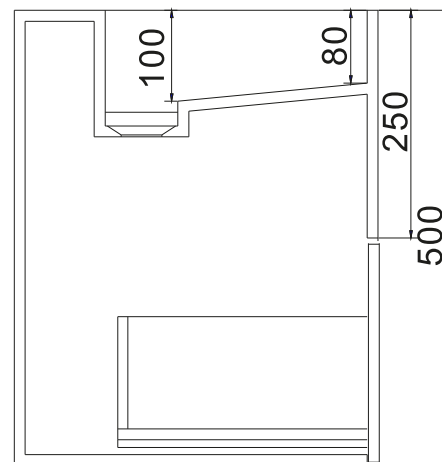

Enköping 40 håndvask

SKU: 40010114

Farve:

Mat hvid

Størrelse H/L/D:

50cm / 40cm / 40cm

Vægt:

24kg netto

Enköping 40 håndvask Detaljer:

Flot stilrent design med tynde kanter og skjult afløb. Passer perfekt til det mindre badeværelse og indeholder en praktisk dyb skuffe til opbevaring med soft-close funktion. Enköping er produceret i massiv Acovi® komposit og fås i farven mat hvid. Vi kan producere den efter dit behov i andre størrelser. Elegant udseende, praktisk udformning og nem at rengøre. Enköping er Copenhagen Bath's eget design og fås i flere varianter.