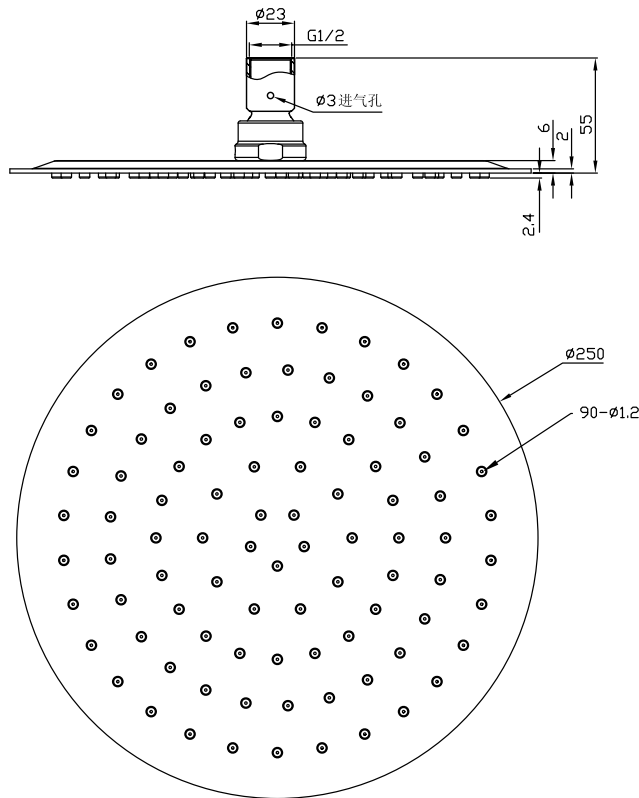

Brusehoved rund 25

SKU: 60060001

Farve:

Poleret stål

Størrelse H/L/D:

5cm / 25cm / 25cm

Vægt:

1kg netto

Brusehoved rund 25 Detaljer:

Ultratynd rundt brusehoved, kun 2mm tyk i kanten, i poleret rustfrit stål.