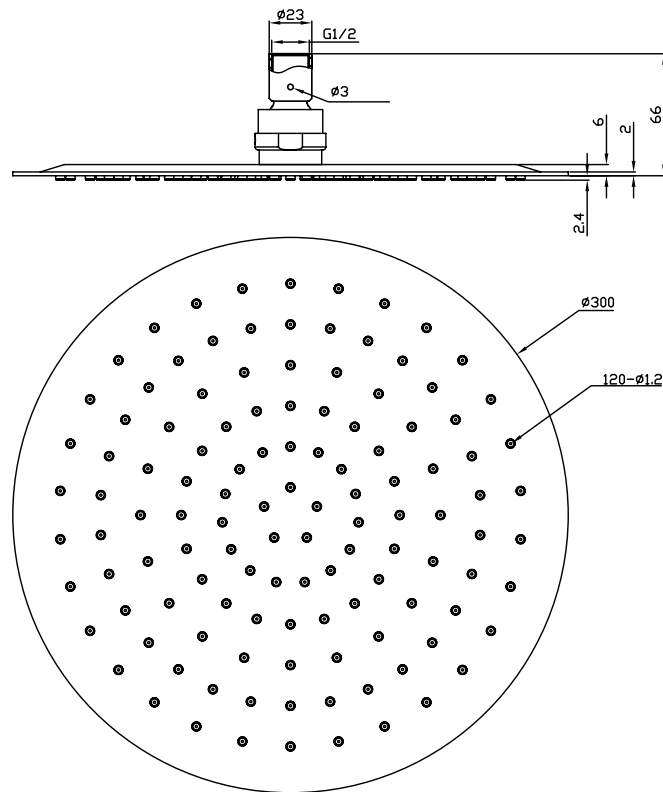

Copenhagen Bath

Roskildevej 394
DK-2610 Rødovre
CVR: DK32648622
Telefon: (+45) 3696 0747
contact@copenhagenbath.com
www.copenhagenbath.com

Brusehoved rund 30

SKU: 60060002

Farve:

Poleret stål

Størrelse H/L/D:

5cm / 30cm / 30cm

Vægt:

1.3kg netto

Brusehoved rund 30 Detaljer:

Ultratynd rundt brusehoved, kun 2mm tyk i kanten, i poleret rustfrit stål.