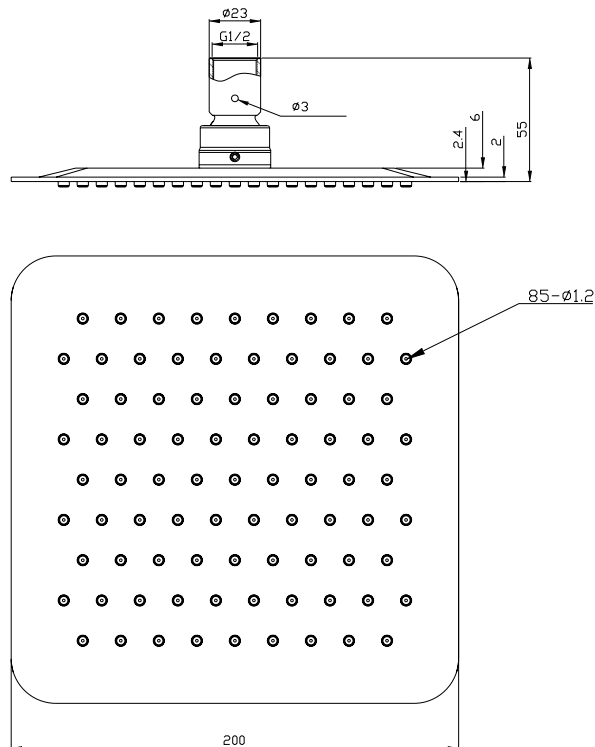

Copenhagen Bath

Roskildevej 394
DK-2610 Rødovre
CVR: DK32648622
Telefon: (+45) 3696 0747
contact@copenhagenbath.com
www.copenhagenbath.com

Brusehoved firkantet 20

SKU: 60060004

Farve:

Poleret stål

Størrelse H/L/D:

6cm / 20cm / 20cm

Vægt:

0.8kg netto

Brusehoved firkantet 20 Detaljer:

Ultratynd firkantet brusehoved, kun 2mm tyk i kanten, i poleret rustfrit stål.