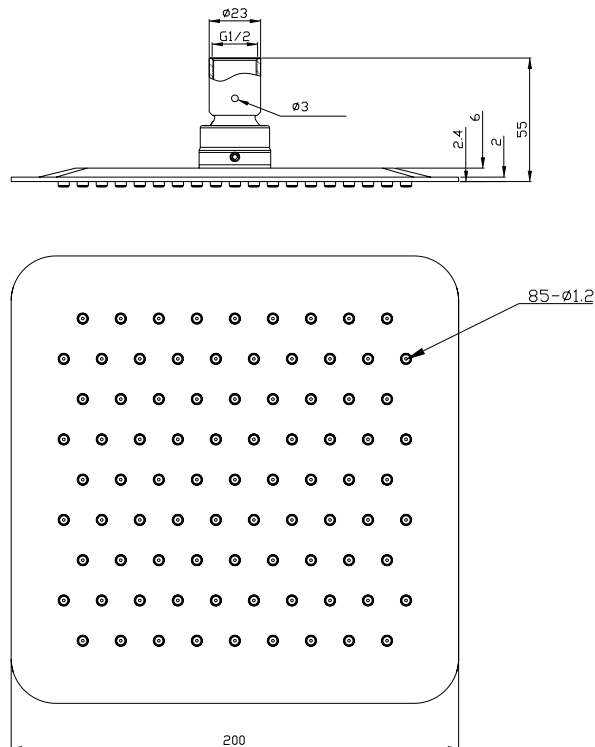

Brusehoved firkantet 20

SKU: 60060004

Farve:

Poleret stål

Størrelse H/L/D:

6cm / 20cm / 20cm

Vægt:

0.8kg netto

Brusehoved firkantet 20 Detaljer:

Ultratynd firkantet brusehoved, kun 2mm tyk i kanten, i poleret rustfrit stål.