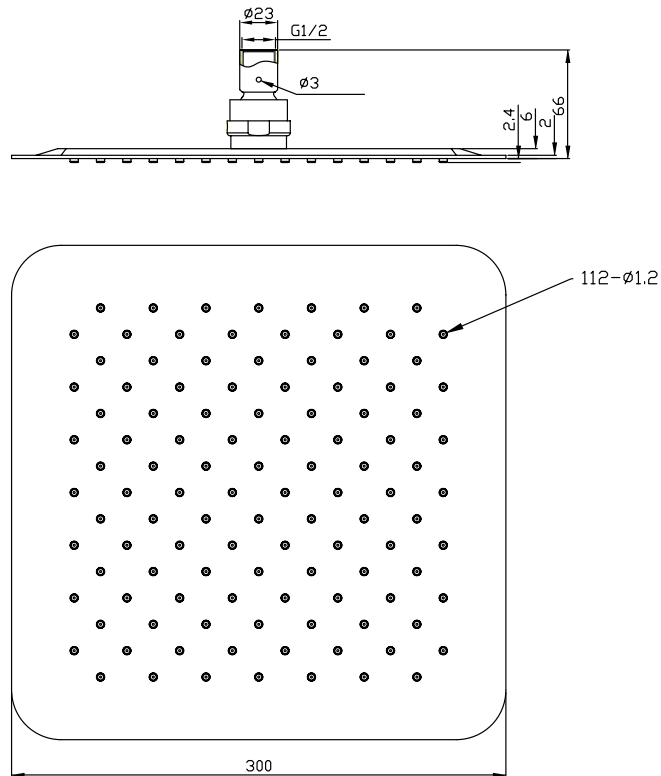

Copenhagen Bath

Roskildevej 394
DK-2610 Rødovre
CVR: DK32648622
Telefon: (+45) 3696 0747
contact@copenhagenbath.com
www.copenhagenbath.com

Brusehoved firkantet 30

SKU: 60060006

Farve:

Poleret stål

Størrelse H/L/D:

6cm / 30cm / 30cm

Vægt:

1.3kg netto

Brusehoved firkantet 30 Detaljer:

Ultratynd firkantet brusehoved, kun 2mm tyk i kanten, i poleret rustfrit stål.