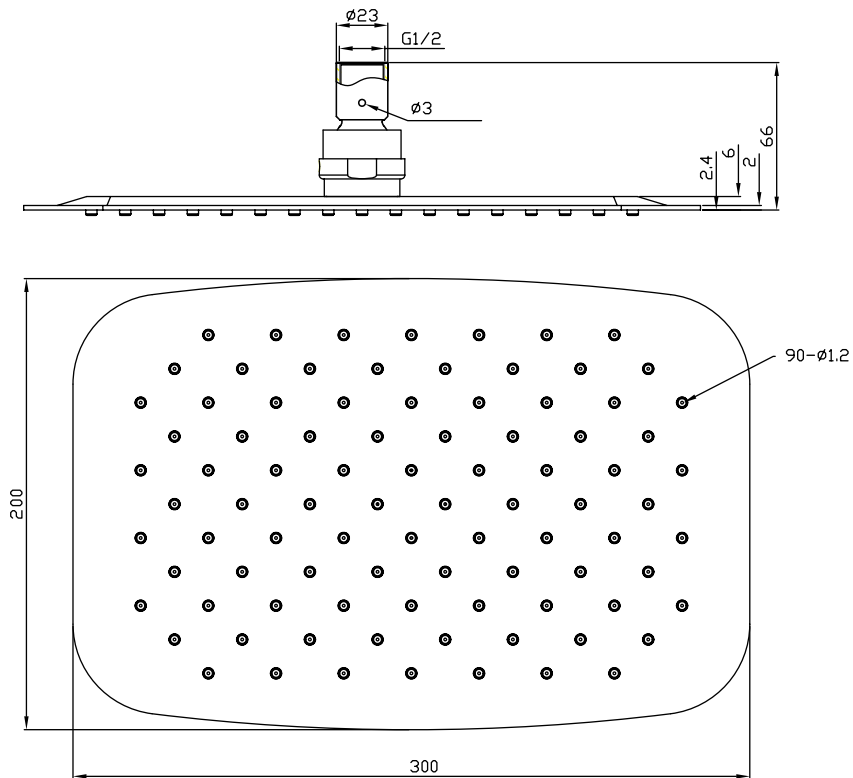

## Brusehoved oval 30/20

SKU: 60060008

**Farve:**

Poleret stål

**Størrelse H/L/D:**

6cm / 30cm / 20cm

**Vægt:**

1.1kg netto

### Brusehoved oval 30/20 Detaljer:

Ultratynd oval brusehoved, kun 2mm tyk i kanten, i poleret rustfrit stål.