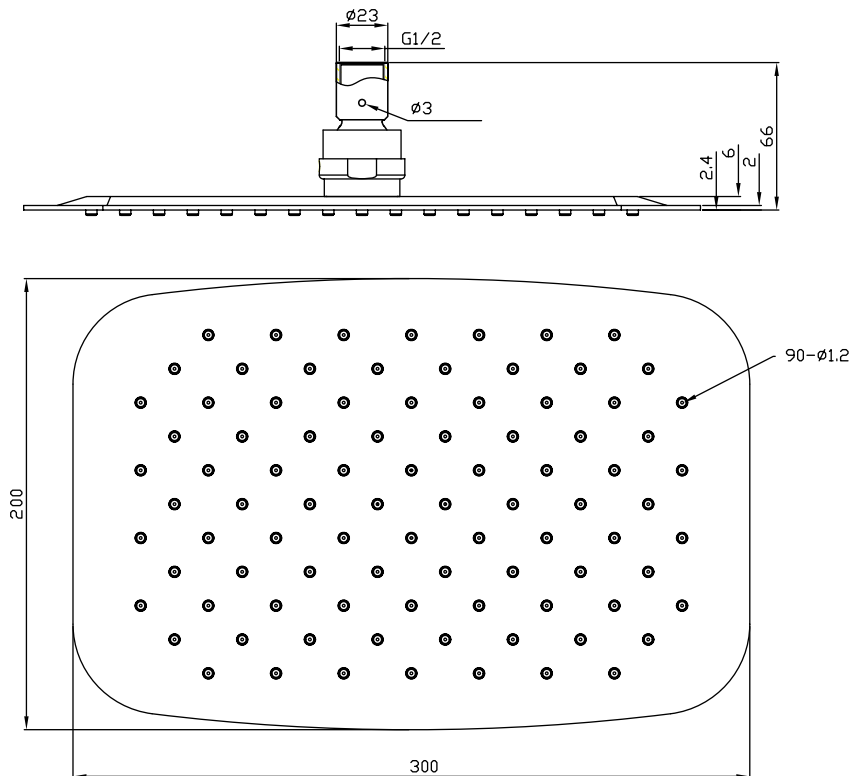

Brusehoved oval 30/20

SKU: 60060008

Farve:

Poleret stål

Størrelse H/L/D:

6cm / 30cm / 20cm

Vægt:

1.1kg netto

Brusehoved oval 30/20 Detaljer:

Ultratynd oval brusehoved, kun 2mm tyk i kanten, i poleret rustfrit stål.