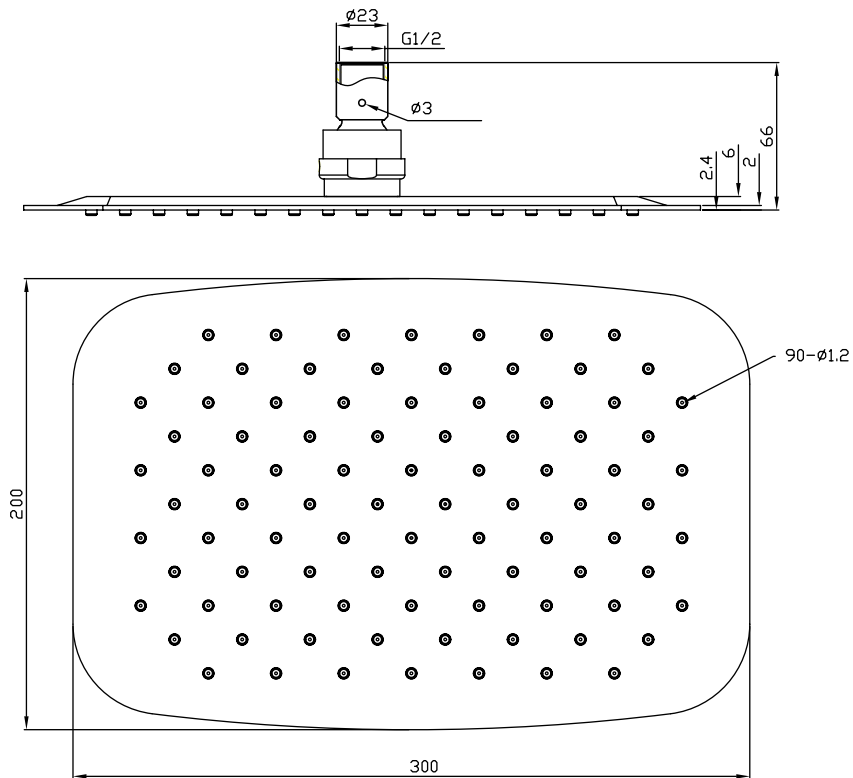

Brusehoved oval 30/20

SKU: 60060008

Farve:	Poleret stål
Størrelse H/L/D:	6cm / 30cm / 20cm
Vægt:	1.1kg netto

Brusehoved oval 30/20 Detaljer:

Ultratynd oval brusehoved, kun 2mm tyk i kanten, i poleret rustfrit stål.