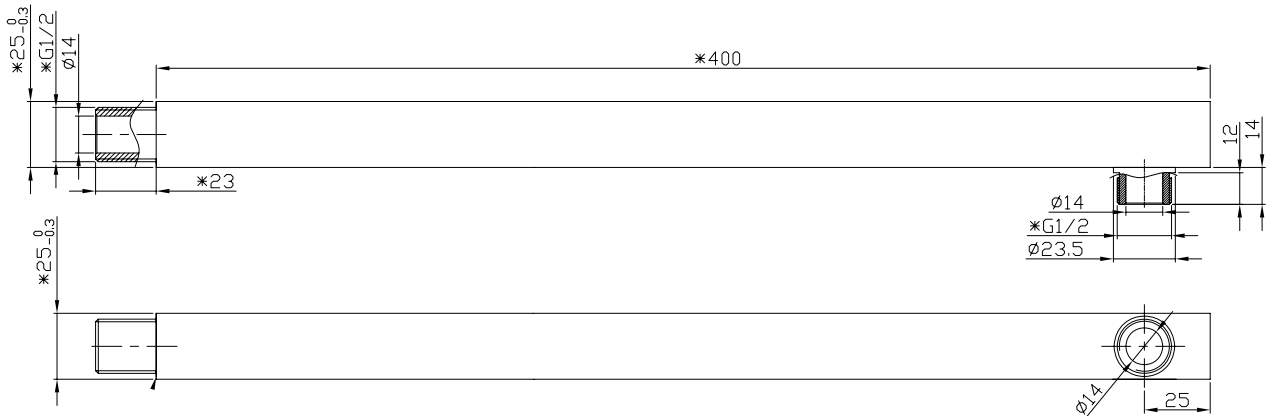

## Brusearm firkantet 25

SKU: 60060016

**Farve:**

Krom

**Størrelse H/L/D:**

2.5cm / 40cm / 2.5cm

**Vægt:**

0.5kg netto

### Brusearm firkantet 25 Detaljer:

Firkantet brusearm passen til firkantet brusehoved.