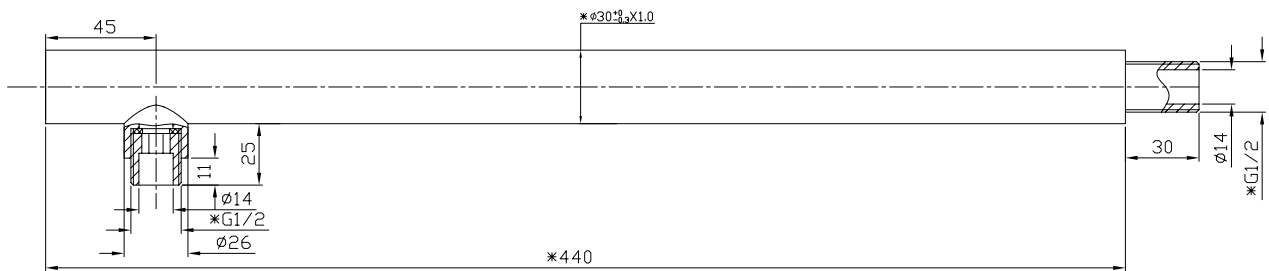

Copenhagen Bath

Roskildevej 394
DK-2610 Rødovre
CVR: DK32648622
Telefon: (+45) 3696 0747
contact@copenhagenbath.com
www.copenhagenbath.com

Brusearm rund

SKU: 60060018

Farve:

Krom

Størrelse H/L/D:

3cm / 40cm / 4cm

Vægt:

0.5kg netto

Brusearm rund Detaljer:

Brusearm i krom, leveres med rosette.