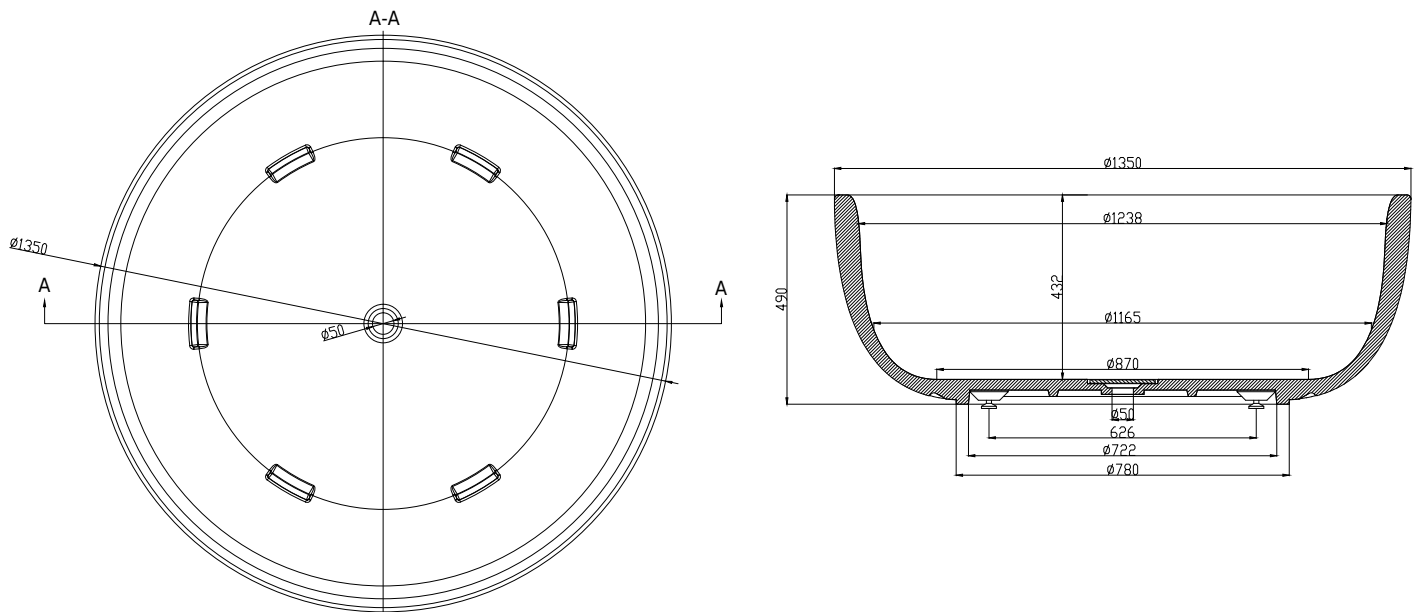

Tromsø badekar

SKU: 40030004

Farve:	Mat hvid
Liter:	400 overløb
Størrelse H/L/D:	48cm / 135cm / 135cm
Vægt:	150kg netto

Tromsø badekar Detaljer:

Tromsø er et stort rundt badekar med en diameter på 135 cm.

Stilrene skarpe kanter udvendigt og de behagelige afrundende kanter indvendigt afslutter det unikke design.

Tromsø er fremstillet i mat massiv Acovi® komposit, der er porefrit og derfor ikke modtageligt for skidt. Vandlåsen har et afløb på 3,8cm.