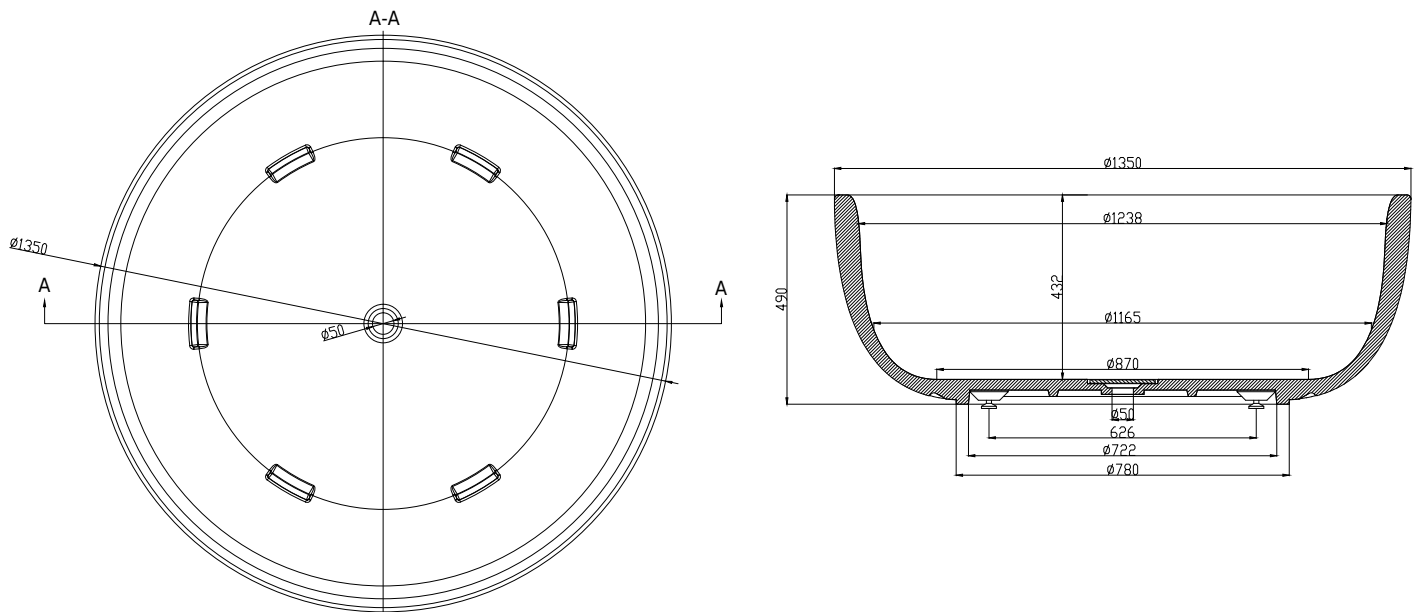

Tromsø badekar

SKU: 40030004

| | |
|-------------------------|----------------------|
| Farve: | Mat hvid |
| Liter: | 400 overløb |
| Størrelse H/L/D: | 48cm / 135cm / 135cm |
| Vægt: | 150kg netto |

Tromsø badekar Detaljer:

Tromsø er et stort rundt badekar med en diameter på 135 cm.

Stilrene skarpe kanter udvendigt og de behagelige afrundende kanter indvendigt afslutter det unikke design.

Tromsø er fremstillet i mat massiv Acovi® komposit, der er porefrit og derfor ikke modtageligt for skidt.

Vær opmærksom på at der kan være en tolerance på ± 5 mm da alle produkter er håndlebet.

Vandlåsen har et afløb på 3,8cm.