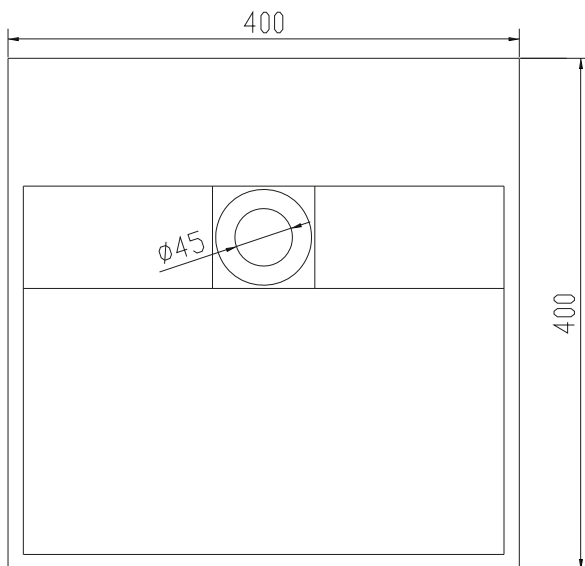

# Christiansfeld 40 håndvask

SKU: 40010122

**Farve:**

Mat hvid

**Størrelse H/L/D:**

10cm / 40cm / 40cm

**Vægt:**

8.02kg netto

## Christiansfeld 40 håndvask Detaljer:

Lille elegant håndvask i massiv Acovi® komposit med integreret afløb og uden hanehul. Håndvasken kan enten monteres på bord eller som vægmonteret håndvask. Vasken kan bestilles i andre mål.