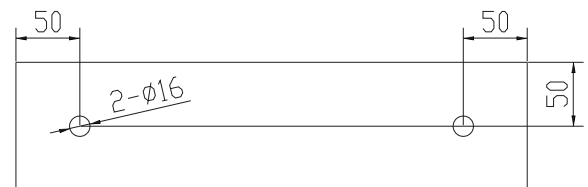

# Christiansfeld 40 håndvask

SKU: 40010122

**Farve:**

Mat hvid

**Størrelse H/L/D:**

10cm / 40cm / 40cm

**Vægt:**

8.02kg netto

## Christiansfeld 40 håndvask Detaljer:

Lille elegant håndvask i massiv Acovi® komposit med integreret afløb og uden hanehul. Håndvasken kan enten monteres på bord eller som vægmonteret håndvask. Vasken kan bestilles i andre mål.