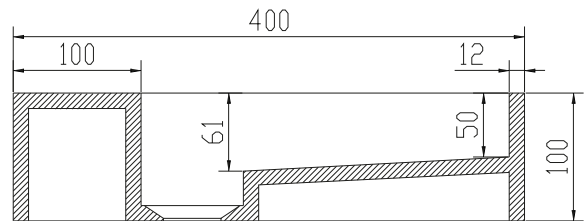

# Christiansfeld 40 håndvask

SKU: 40010122

**Farve:**

Mat hvid

**Størrelse H/L/D:**

10cm / 40cm / 40cm

**Vægt:**

8.02kg netto

## Christiansfeld 40 håndvask Detaljer:

Lille elegant håndvask i massiv Acovi® komposit med integreret afløb og uden hanehul. Håndvasken kan enten monteres på bord eller som vægmonteret håndvask. Vasken kan bestilles i andre mål.