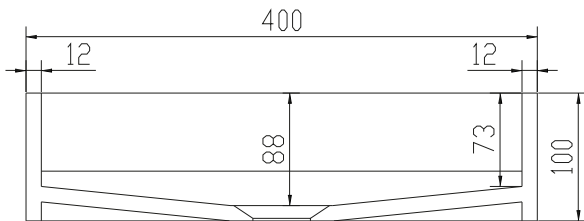

# Christiansfeld 40 håndvask

SKU: 40010122

**Farve:**

Mat hvid

**Størrelse H/L/D:**

10cm / 40cm / 40cm

**Vægt:**

8.02kg netto

## Christiansfeld 40 håndvask Detaljer:

Lille elegant håndvask i massiv Acovi® komposit med integreret afløb og uden hanehul. Håndvasken kan enten monteres på bord eller som vægmonteret håndvask. Vasken kan bestilles i andre mål.