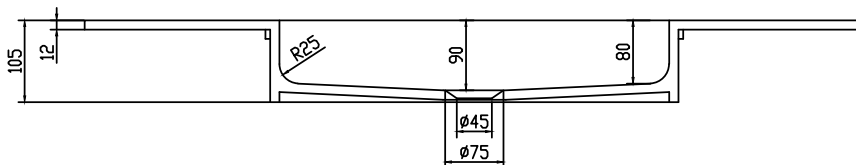

## Romsø 100 center håndvask

SKU: 30040041

|                         |                       |
|-------------------------|-----------------------|
| <b>Farve:</b>           | Mat hvid              |
| <b>Størrelse H/L/D:</b> | 10.5cm / 100cm / 45cm |
| <b>Vægt:</b>            | 13.5kg netto          |

### Romsø 100 center håndvask Detaljer:

Bordplade på 12mm med nedfældet vask i mat massiv Acovi® komposit. Findes som lagervarer i 60/80/100/120/160cm og kan bestilles på mål. Passer til Malmö & SQ2 serien.