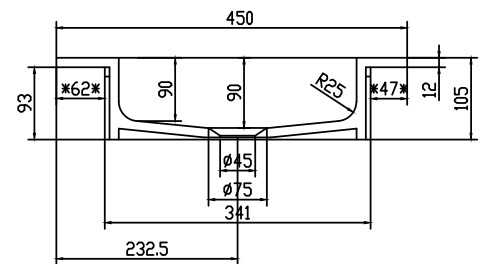

## Romsø 100 center håndvask

SKU: 30040041

|                         |                       |
|-------------------------|-----------------------|
| <b>Farve:</b>           | Mat hvid              |
| <b>Størrelse H/L/D:</b> | 10.5cm / 100cm / 45cm |
| <b>Vægt:</b>            | 13.5kg netto          |

### Romsø 100 center håndvask Detaljer:

Bordplade på 12mm med nedfældet vask i mat massiv Acovi® komposit. Findes som lagervarer i 60/80/100/120/160cm og kan bestilles på mål. Passer til Malmö & SQ2 serien.