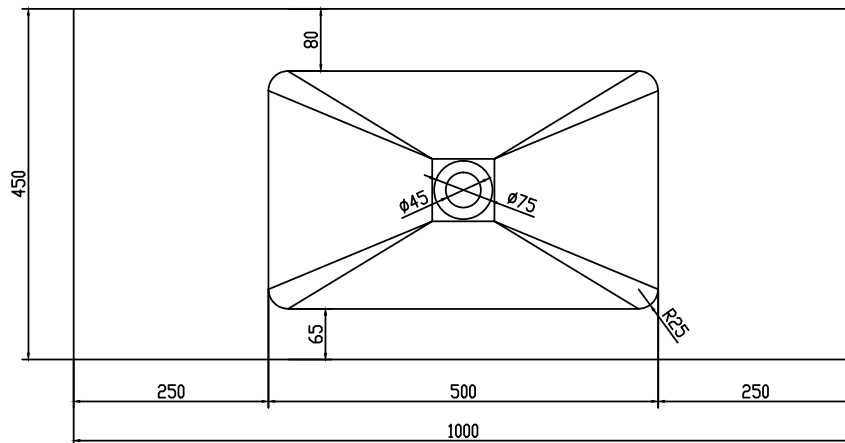

## Romsø 100 center håndvask

SKU: 30040041

|                         |                       |
|-------------------------|-----------------------|
| <b>Farve:</b>           | Mat hvid              |
| <b>Størrelse H/L/D:</b> | 10.5cm / 100cm / 45cm |
| <b>Vægt:</b>            | 13.5kg netto          |

### Romsø 100 center håndvask Detaljer:

Bordplade på 12mm med nedfældet vask i mat massiv Acovi® komposit. Findes som lagervarer i 60/80/100/120/160cm og kan bestilles på mål. Passer til Malmö & SQ2 serien.