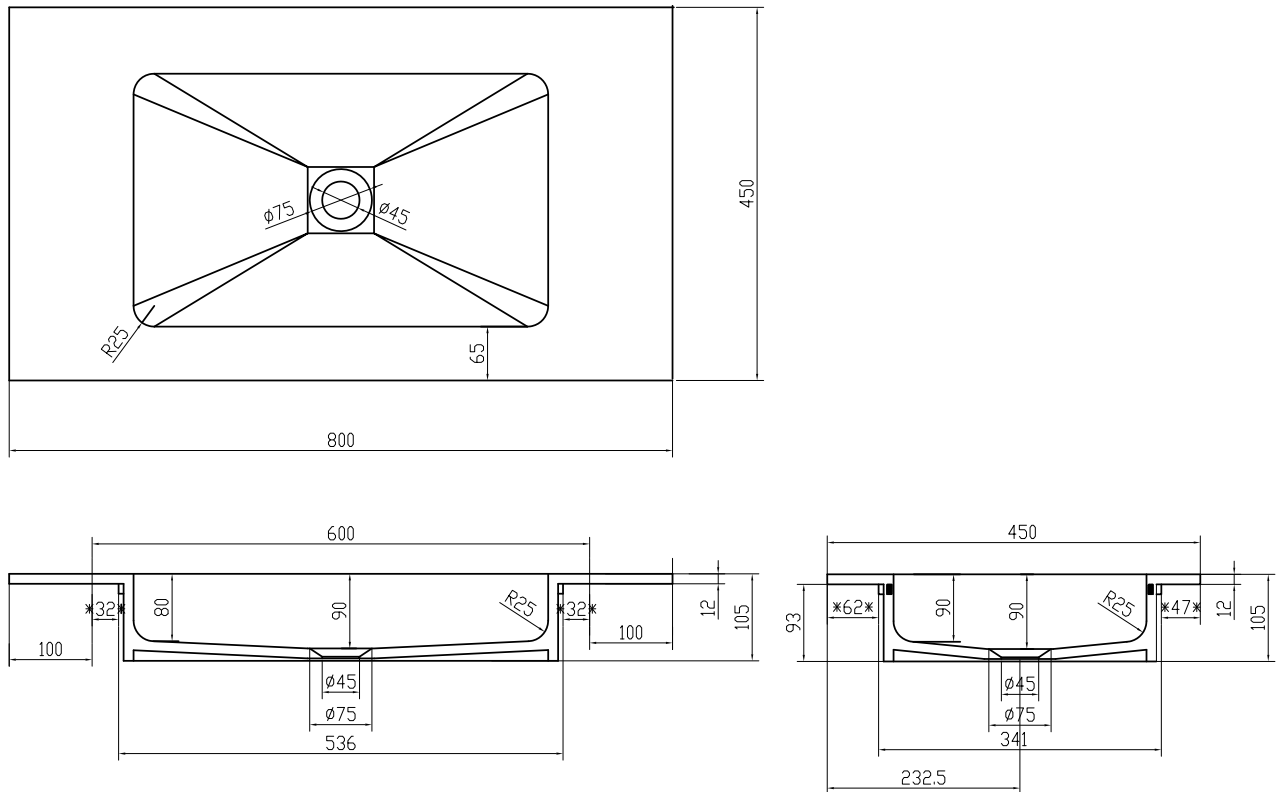

Romsø 80 center håndvask

SKU: 30040055

Farve: Mat hvid
Størrelse H/L/D: 10.5cm / 80cm / 45cm
Vægt: 11.42kg netto

Romsø 80 center håndvask Detaljer:

Bordplade på 12mm med nedfældet vask i mat massiv Acovi® komposit. Findes som lagervarer i 60/80/100/120/160cm og kan bestilles på mål. Passer til Malmö & SQ2 serien.