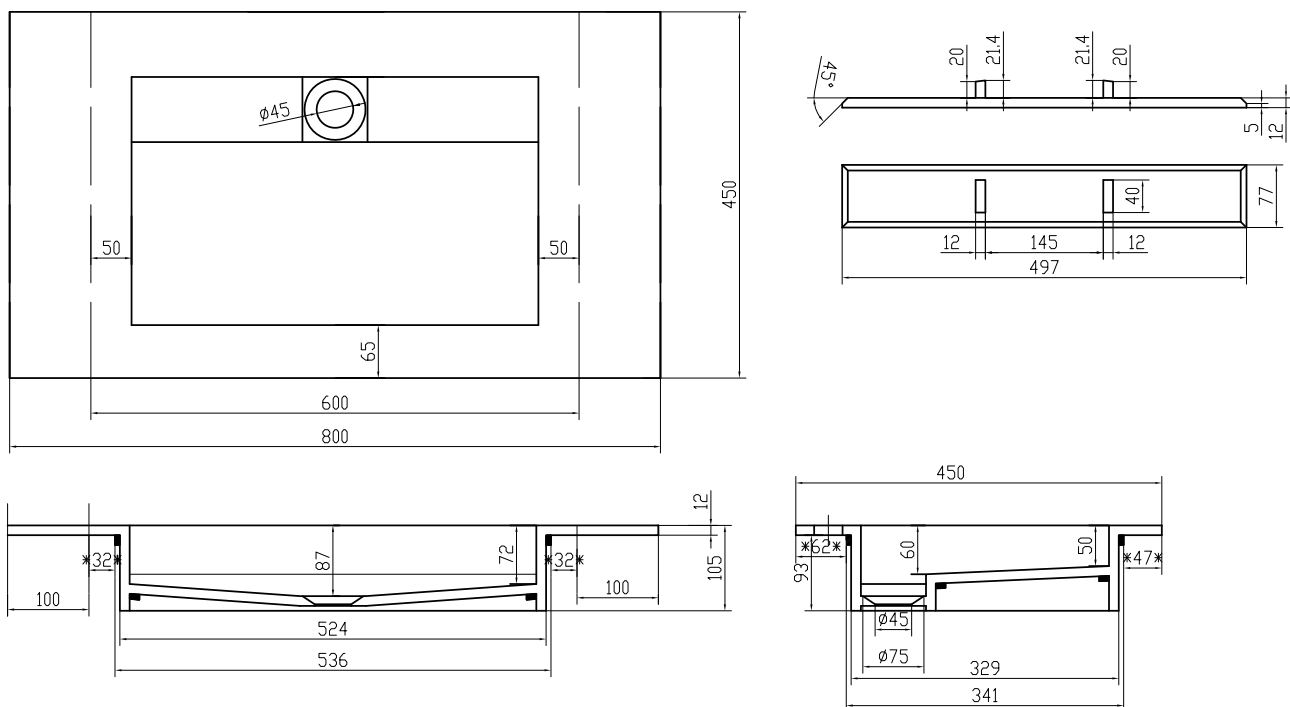

# Anholt 80 center håndvask, restlager, Før 6.929,- Spar 4.729,- Nu 2.200,-

SKU: 30040056

<b>Farve:</b>	Mat hvid
<b>Størrelse H/L/D:</b>	10.5cm / 80cm / 45cm
<b>Vægt:</b>	15.6kg netto

## Anholt 80 center håndvask, restlager, Før 6.929,- Spar 4.729,- Nu 2.200,- Detaljer:

Bordplade 80cm med nedfældet vask, integreret afløb. I mat massiv Acovi® komposit. Leveres i flere størrelser og kan bestilles på mål. Passer til Copenhagen Bath Malmö, SQ2 serien og Rungsted.