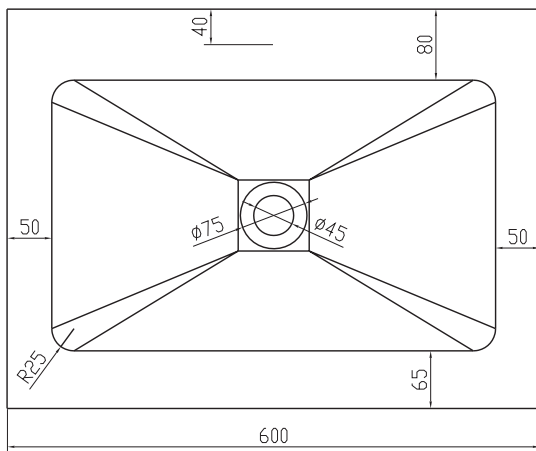

# Romsø 60 center håndvask

SKU: 30040059

**Farve:**

Mat hvid

**Størrelse H/L/D:**

10.5cm / 60cm / 45cm

**Vægt:**

8.5kg netto

## Romsø 60 center håndvask Detaljer:

Bordplade på 12mm med nedfældet vask i mat massiv Acovi® komposit. Findes som lagervarer i 60/80/100/120/160cm og kan bestilles på mål. Passer til Malmö & SQ2 serien.