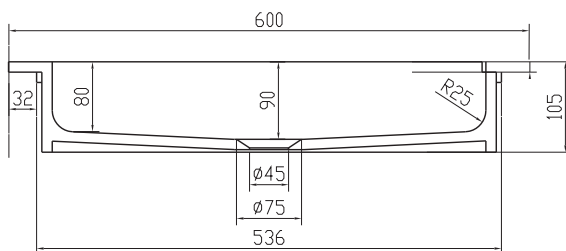

# Romsø 60 center håndvask

SKU: 30040059

**Farve:**

Mat hvid

**Størrelse H/L/D:**

10.5cm / 60cm / 45cm

**Vægt:**

8.5kg netto

## Romsø 60 center håndvask Detaljer:

Bordplade på 12mm med nedfældet vask i mat massiv Acovi® komposit. Findes som lagervarer i 60/80/100/120/160cm og kan bestilles på mål. Passer til Malmö & SQ2 serien.