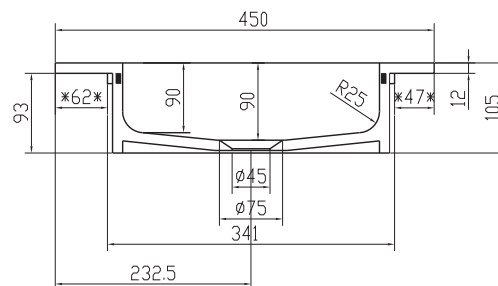

# Romsø 60 center håndvask

SKU: 30040059

**Farve:**

Mat hvid

**Størrelse H/L/D:**

10.5cm / 60cm / 45cm

**Vægt:**

8.5kg netto

## Romsø 60 center håndvask Detaljer:

Bordplade på 12mm med nedfældet vask i mat massiv Acovi® komposit. Findes som lagervarer i 60/80/100/120/160cm og kan bestilles på mål. Passer til Malmö & SQ2 serien.