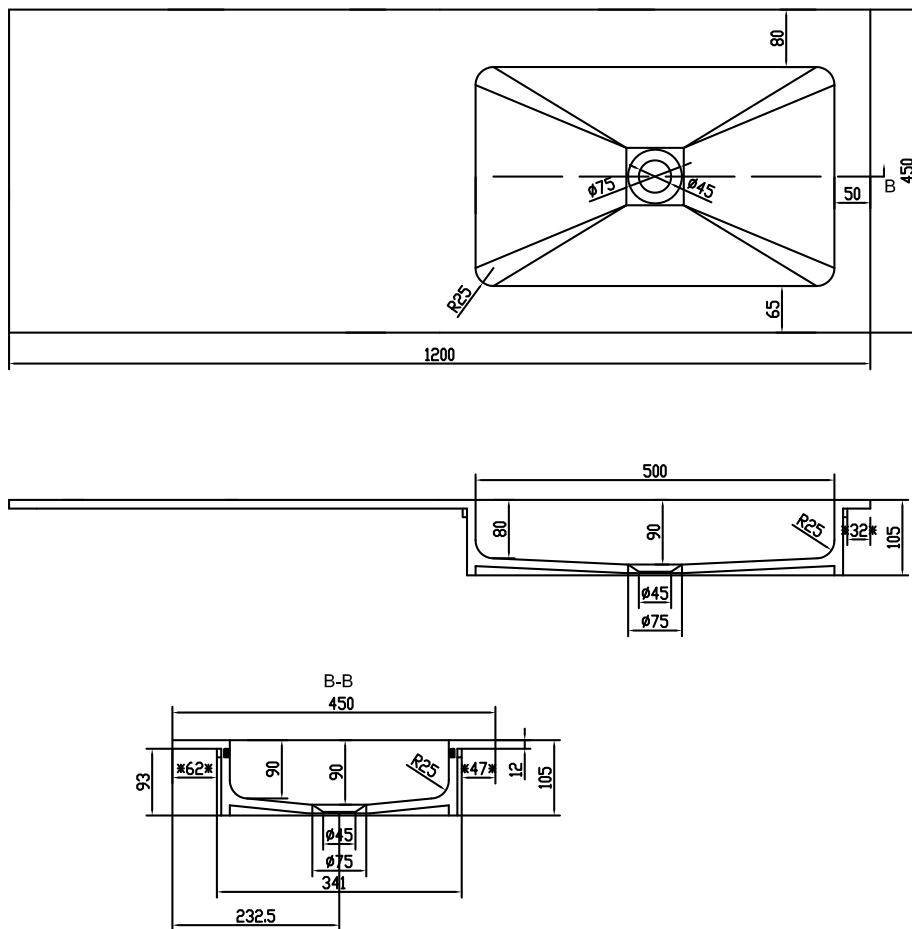

Romsø 120 højre håndvask

SKU: 30040062

Farve:

Mat hvid

Størrelse H/L/D:

10.5cm / 120cm / 45cm

Vægt:

18kg netto

Romsø 120 højre håndvask Detaljer:

Bordplade på 12mm med nedfældet vask i mat massiv Acovi® komposit. Findes som lagervarer i 60/80/100/120/160cm og kan bestilles på mål. Passer til Malmö & SQ2 serien.