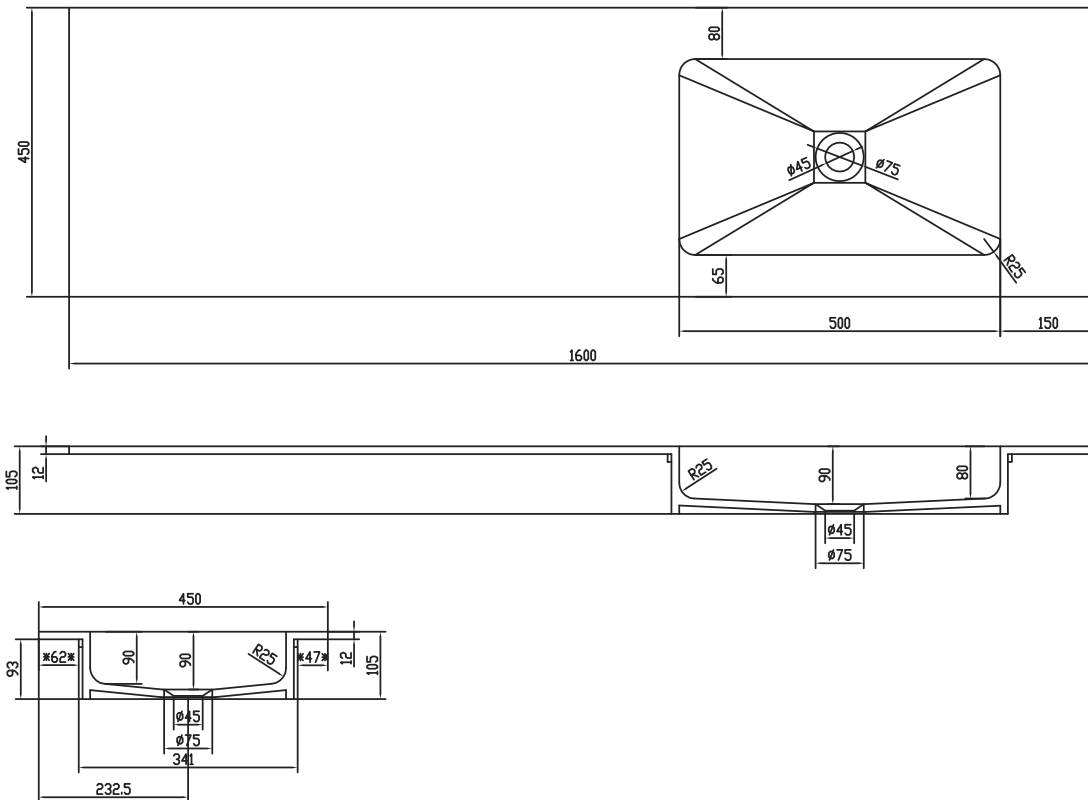

Romsø 160 højre håndvask

SKU: 30040063

Farve:	Mat hvid
Størrelse H/L/D:	10.5cm / 160cm / 45cm
Vægt:	24kg netto

Romsø 160 højre håndvask Detaljer:

Bordplade på 12mm med nedfældet vask i mat massiv Acovi® komposit. Findes som lagervarer i 60/80/100/120/160cm og kan bestilles på mål. Passer til Malmö & SQ2 serien.