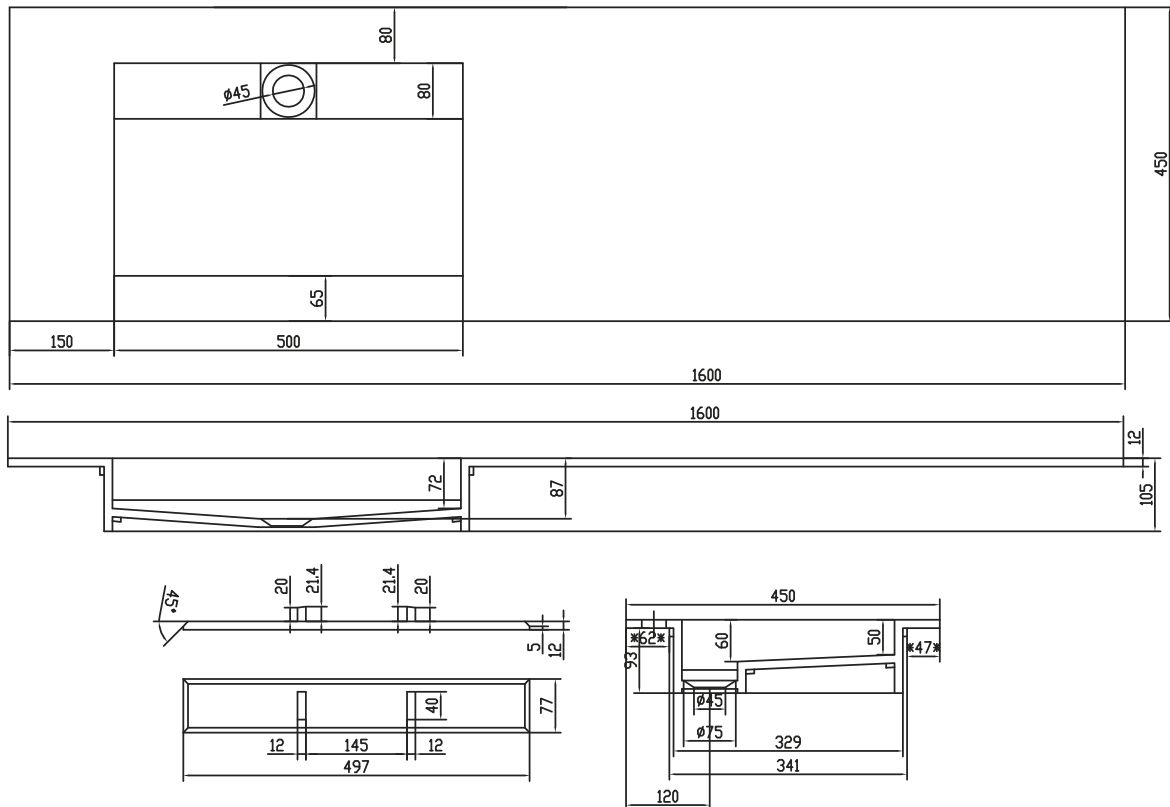

Anholt 160 venstre håndvask

SKU: 30040064

Farve: Mat hvid
Størrelse H/L/D: 10.5cm / 160cm / 45cm
Vægt: 22kg netto

Anholt 160 venstre håndvask Detaljer:

Anholt bordplade 160cm med nedfældet vask i mat massivt Acovi® komposit. Håndvasken leveres med integreret afløb. Kan bestilles i andre mål og på specialmål.