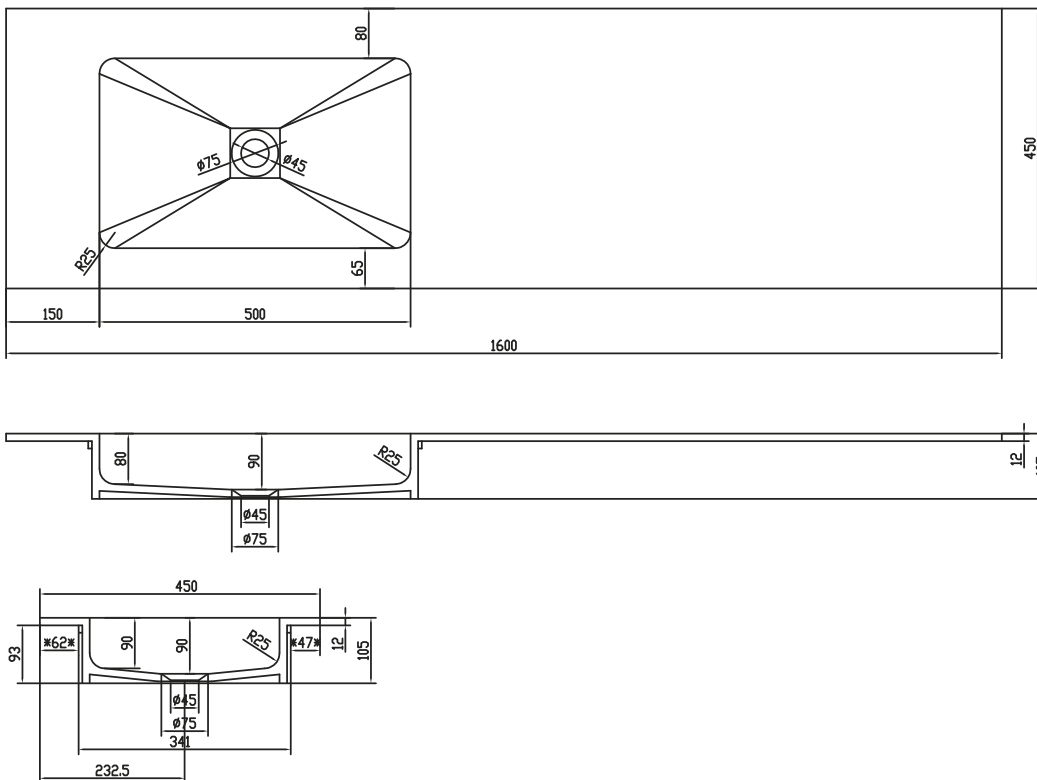

Romsø 160 venstre håndvask

SKU: 30040065

Farve:	Mat hvid
Størrelse H/L/D:	10.5cm / 160cm / 45cm
Vægt:	24kg netto

Romsø 160 venstre håndvask Detaljer:

Bordplade på 12mm med nedfældet vask i mat massiv Acovi® komposit. Findes som lagervarer i 60/80/100/120/160cm og kan bestilles på mål. Passer til Malmö & SQ2 serien.