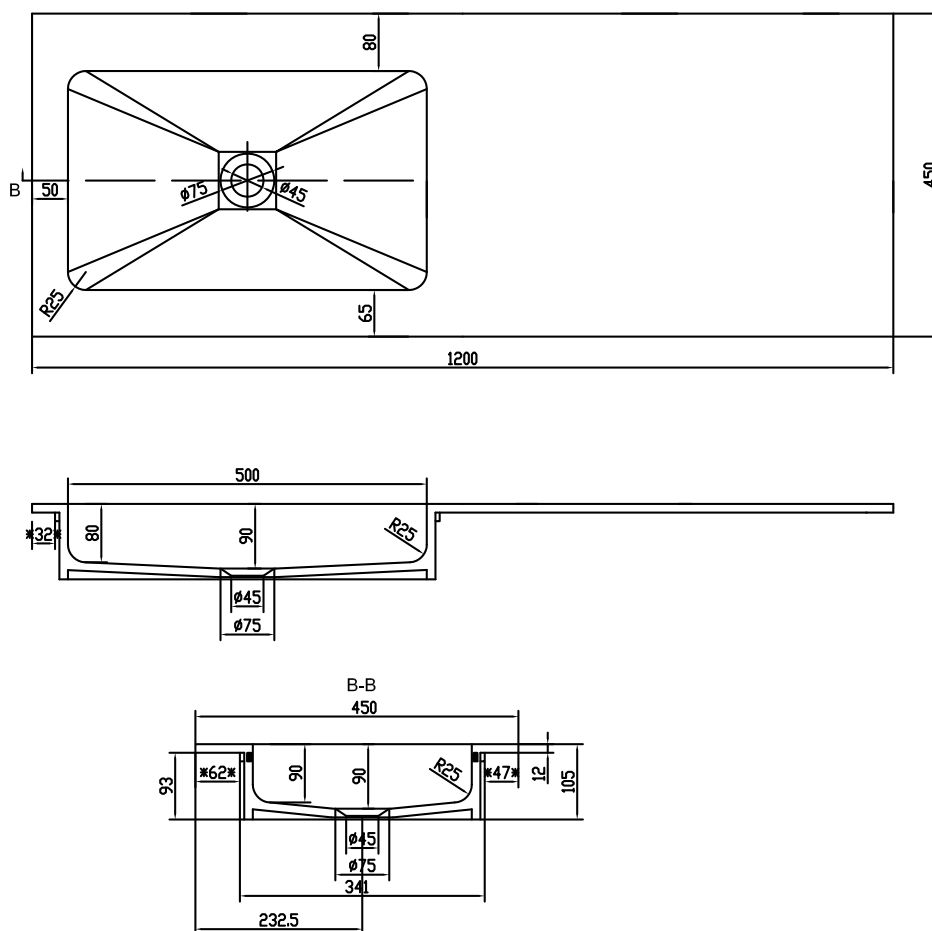

Romsø 120 venstre håndvask

SKU: 30040067

Farve:

Mat hvid

Størrelse H/L/D:

10.5cm / 120cm / 45cm

Vægt:

16kg netto

Romsø 120 venstre håndvask Detaljer:

Bordplade på 12mm med nedfældet vask i mat massiv Acovi® komposit. Findes som lagervarer i 60/80/100/120/160cm og kan bestilles på mål. Passer til Malmö & SQ2 serien.