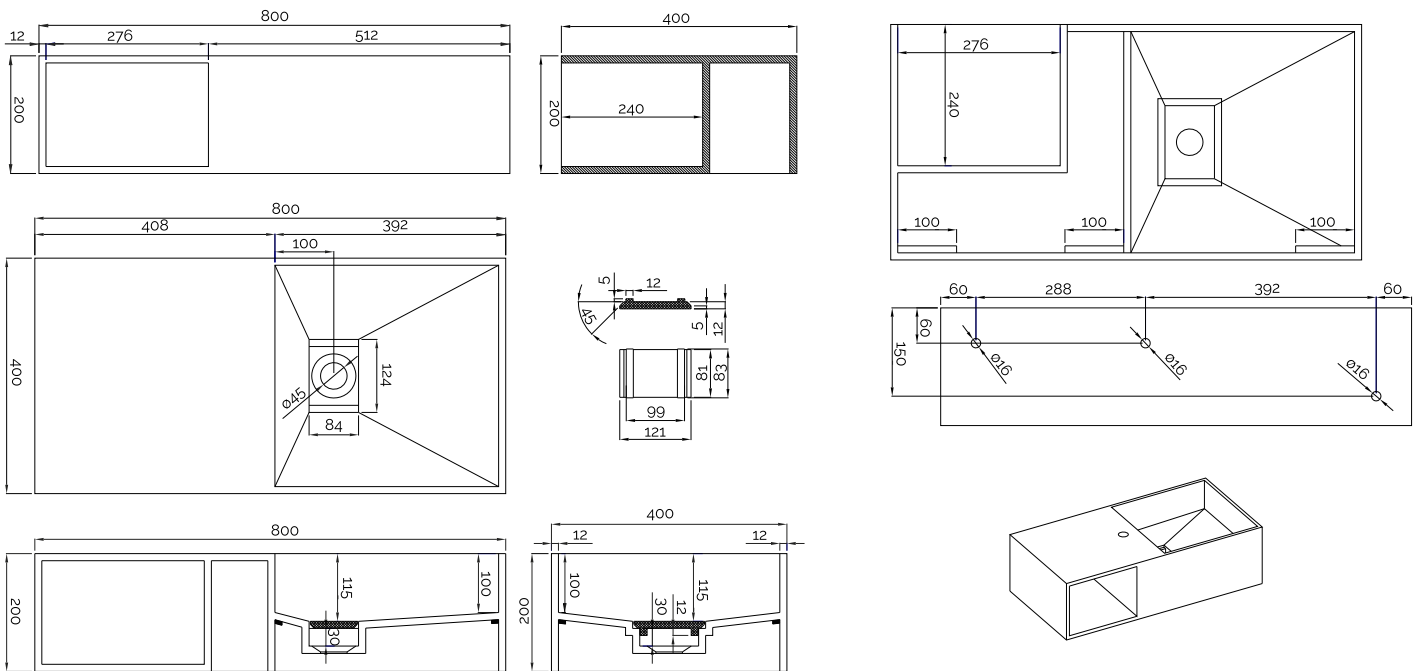

# Søndersø 80 højre håndvask

SKU: 40010149

**Farve:**

Mat hvid

**Størrelse H/L/D:**

20cm / 80cm / 40cm

**Vægt:**

22kg netto

## Søndersø 80 højre håndvask Detaljer:

Stor håndvask i massiv Acovi® med hylde. Håndvask i massiv komposit med integreret afløb og hylde til opbevaring. Kan bestilles på andre mål.