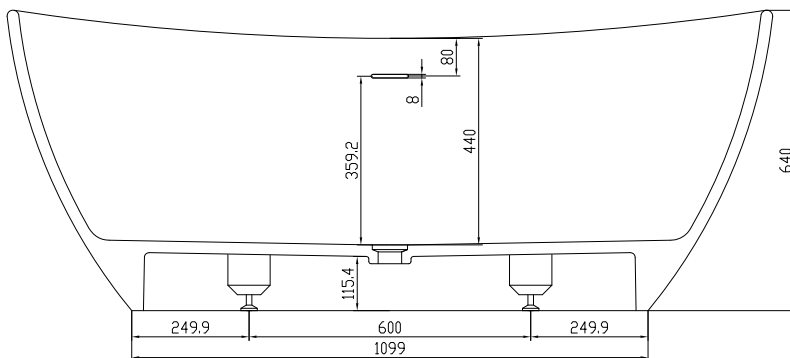

Rømø badekar -30%

SKU: 40030007

Farve:	Mat hvid Acovi® komposit
Størrelse H/L/D:	64cm / 164cm / 85cm
Vægt:	140kg netto

Rømø badekar -30% Detaljer:

Dejligt for én person – endnu dejligere for to. Med den afrundede form, opfordrer det ovale Rømø badekar til samvær og samtale face to face. Badekarret har afrundede kanter, så armene finder hvile. Time for You. Den matte massive Acovi komposit er porefri og derfor nem at rengøre med en fugtig klud.