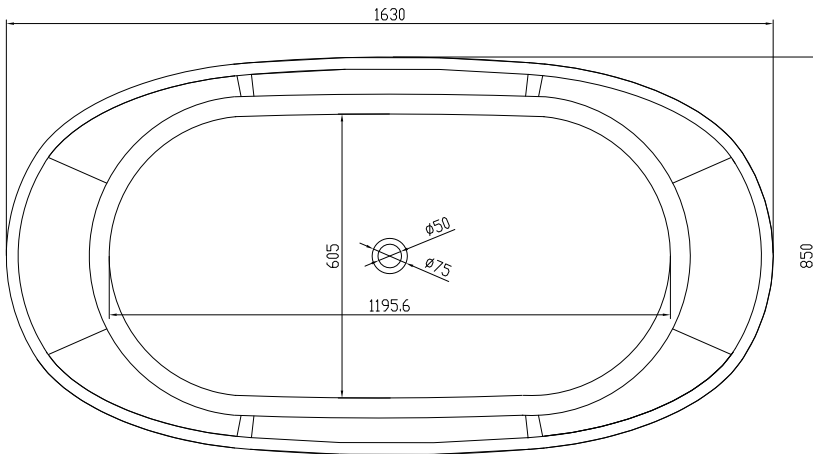

Rømø badekar -30%

SKU: 40030007

Farve:	Mat hvid Acovi® komposit
Størrelse H/L/D:	64cm / 164cm / 85cm
Vægt:	140kg netto

Rømø badekar -30% Detaljer:

Dejligt for én person – endnu dejligere for to. Med den afrundede form, opfordrer det ovale Rømø badekar til samvær og samtale face to face. Badekarret har afrundede kanter, så armene finder hvile. Time for You. Den matte massive Acovi komposit er porefri og derfor nem at rengøre med en fugtig klud.