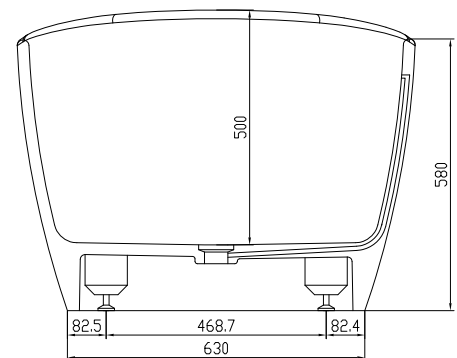

Rømø badekar -30%

SKU: 40030007

Farve:	Mat hvid Acovi® komposit
Størrelse H/L/D:	64cm / 164cm / 85cm
Vægt:	140kg netto

Rømø badekar -30% Detaljer:

Dejligt for én person – endnu dejligere for to. Med den afrundede form, opfordrer det ovale Rømø badekar til samvær og samtale face to face. Badekarret har afrundede kanter, så armene finder hvile. Time for You. Den matte massive Acovi komposit er porefri og derfor nem at rengøre med en fugtig klud.