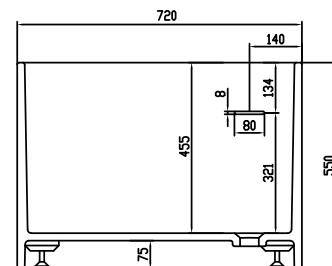

Lövestad 170 badekar

SKU: 40030006

Farve:	Mat hvid
Liter:	310 overløb
Størrelse H/L/D:	55cm / 170cm / 72cm
Vægt:	150kg netto

Lövestad 170 badekar Detaljer:

Fritstående badekar designet med bund udformet som chaiselong for maksimal siddekomfort. Badekarret i massiv Acovi® komposit med mat overflade.

Vær opmærksom på at der kan være en tolerance på ± 5 mm da alle produkter er håndslæbet.

Vandlåsen har et afløb på 3,8cm.