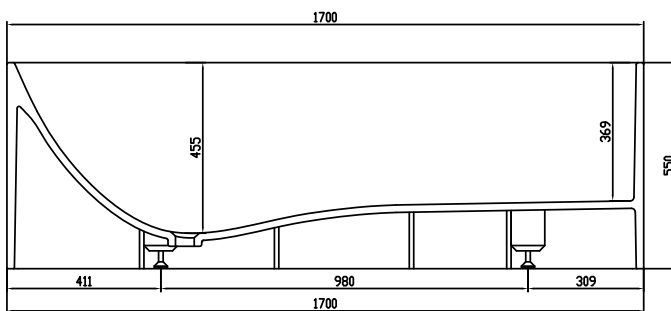

Lövestad 170 badekar

SKU: 40030006

Farve:	Mat hvid
Liter:	310 overløb
Størrelse H/L/D:	55cm / 170cm / 72cm
Vægt:	150kg netto

Lövestad 170 badekar Detaljer:

Fritstående badekar designet med bund udformet som chaiselong for maksimal siddekomfort. Badekarret i massiv Acovi® komposit med mat overflade.

Vær opmærksom på at der kan være en tolerance på ± 5 mm da alle produkter er håndslæbet.

Vandlåsen har et afløb på 3,8cm.