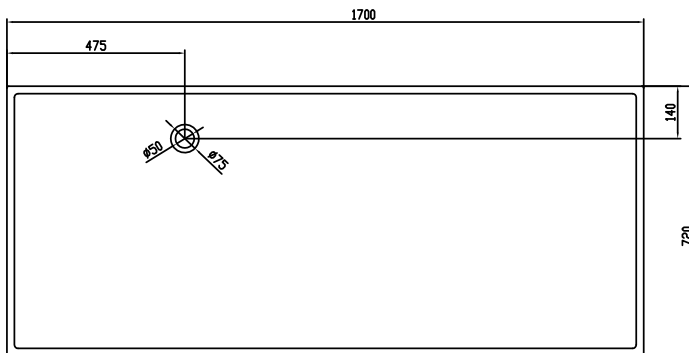

Lövestad 170 badekar

SKU: 40030006

Farve:	Mat hvid
Liter:	310 overløb
Størrelse H/L/D:	55cm / 170cm / 72cm
Vægt:	150kg netto

Lövestad 170 badekar Detaljer:

Fritstående badekar designet med bund udformet som chaiselong for maksimal siddekomfort. Badekarret i massiv Acovi® komposit med mat overflade.

Vær opmærksom på at der kan være en tolerance på ± 5 mm da alle produkter er håndslæbet.

Vandlåsen har et afløb på 3,8cm.