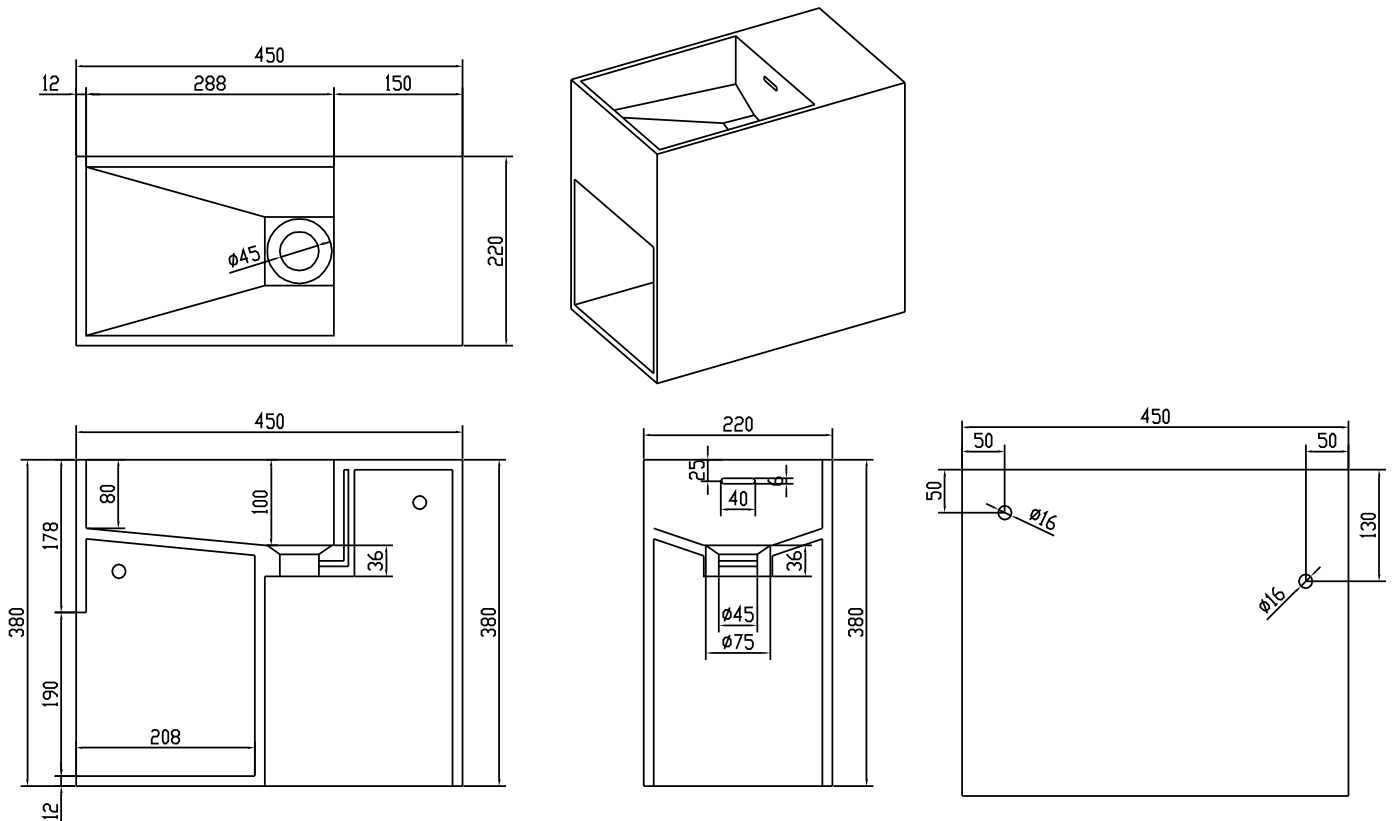

# Nyland håndvask

SKU: 40010152

**Farve:**

Mat hvid

**Størrelse H/L/D:**

38cm / 45cm / 22cm

**Vægt:**

16.2kg netto

## Nyland håndvask Detaljer:

Nyland er en lille praktisk håndvask i enkelt og stilfuldt design med hyldeplads under håndvasken. Ideel til små rum. Vasken er i Acovi® komposit og kan spejlvendes ved montering. Vasken har overløb.