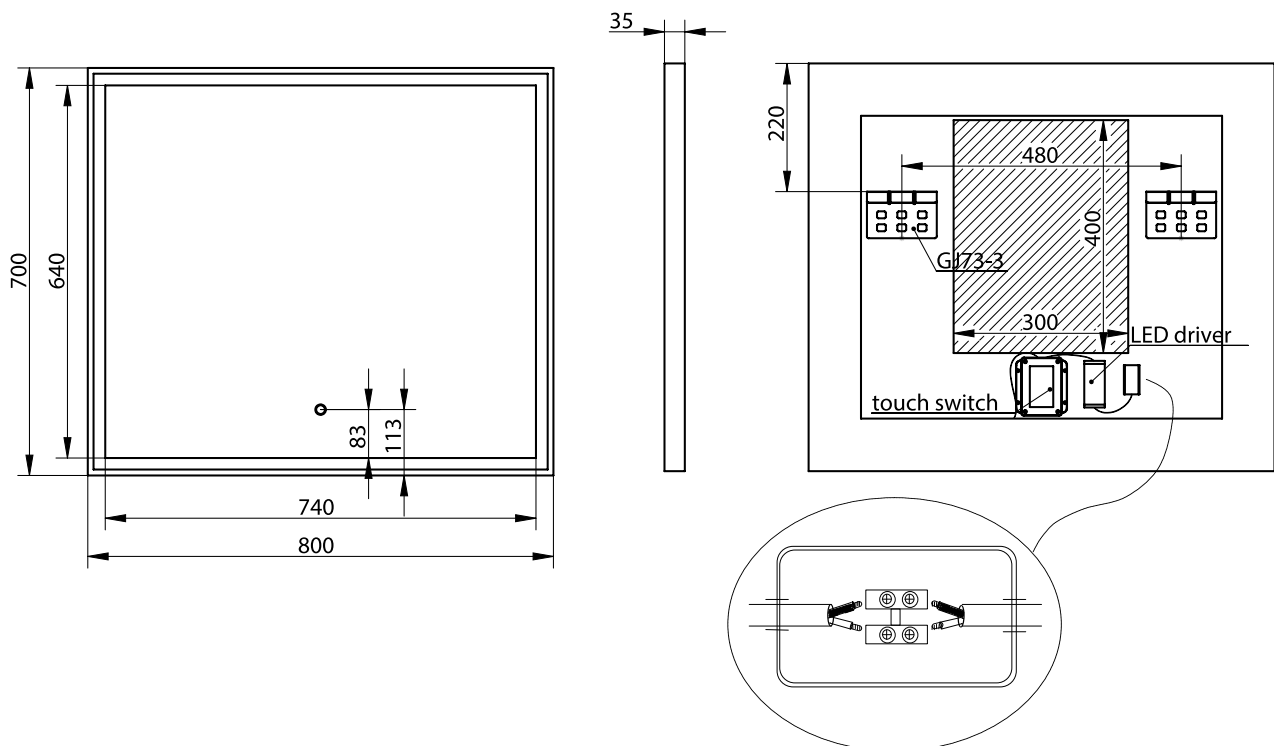

# Fanø 80 spejl

SKU: 30020209

<b>Farve:</b>	Mat hvid/glas
<b>Lumen:</b>	1850
<b>Kelvin:</b>	3200-6000
<b>Størrelse H/L/D:</b>	70cm / 80cm / 3.4cm
<b>Vægt:</b>	9kg netto

## Fanø 80 spejl Detaljer:

Spejl med mathvid ramme og LED lys med Touch-funktion. Spejlet har anti-dug-funktion, som reducerer dug på spejlet, efter badet samt lysfarve-regulering.