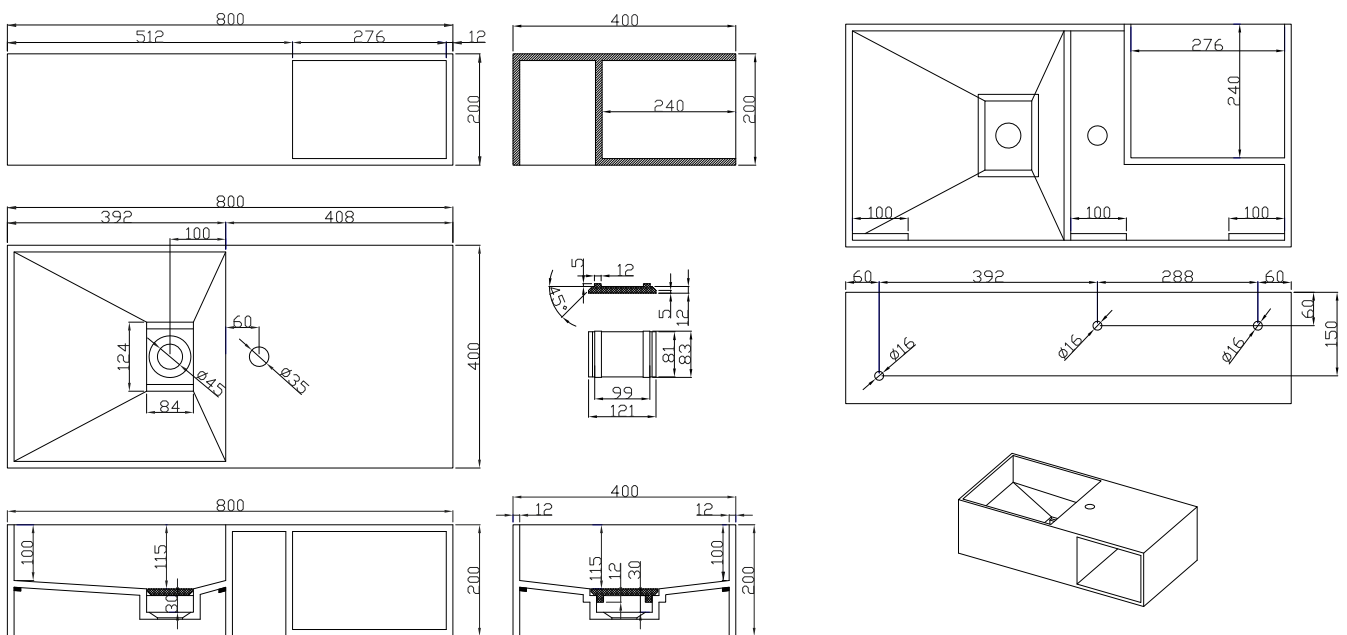

# Søndersø 80 venstre håndvask

SKU: 40010026

**Farve:** Mat hvid  
**Størrelse H/L/D:** 20cm / 80cm / 40cm  
**Vægt:** 21.54kg netto

## Søndersø 80 venstre håndvask Detaljer:

Stor håndvask i massiv Acovi® med hylde. Håndvask i massiv komposit med integreret afløb og hylde til opbevaring. Kan bestilles på andre mål.