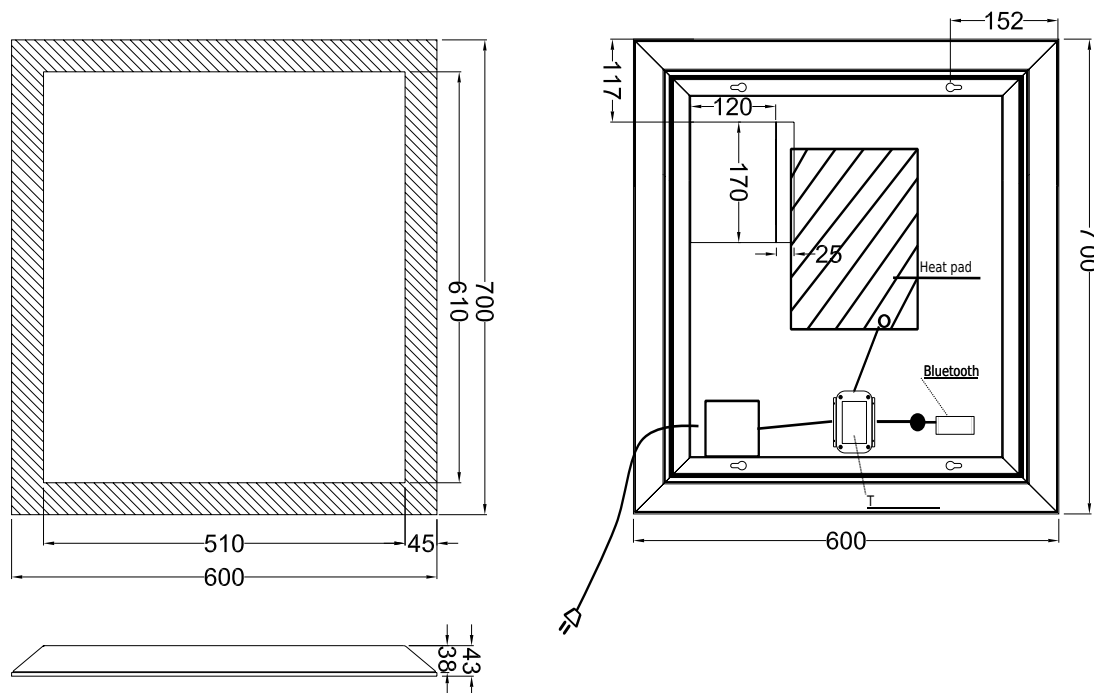

Larvik 60 Sound spejl

SKU: 30020214

Farve:	Aluminium/glas
Størrelse H/L/D:	70cm / 60cm / 4.3cm
Vægt:	7.5kg netto

Larvik 60 Sound spejl Detaljer:

Ny forbedret lyd i Larvik spejlene giver en god solid bass og en klar og tydelig diskant. Forbind din telefon eller tablet med spejlet via Bluetooth og nyd din ynglings musik eller podcasts imens at du er på badeværelset. Kabinettet er mathvid pulverlakeret aluminium med en 45mm bred LED-lys ramme. Lyset kan reguleres i lysstyrke og i farve, fra en varm hvid farve til en kold hvid farve. Den integrerede anti-dug-funktion, varmer spejlet op til et par grader over rumtemperatur i løbet af få minutter, så dug på spejlet bliver reduceret efter badet.