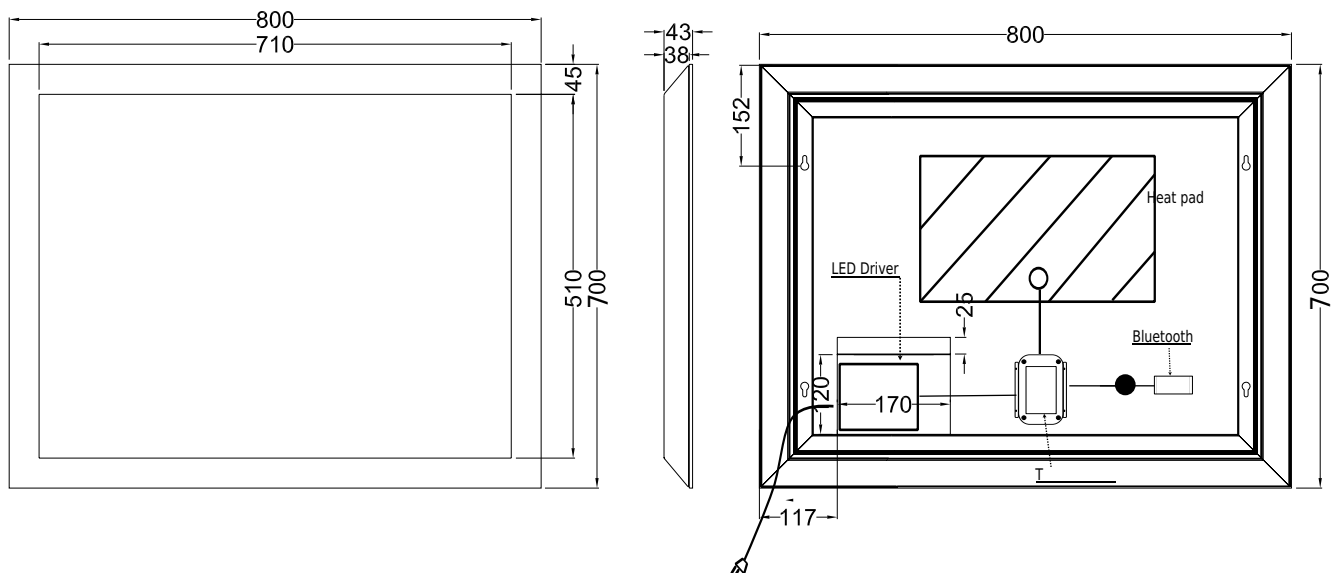

Larvik 80 Sound spejl

SKU: 30020215

Farve:	Aluminium/glas
Størrelse H/L/D:	70cm / 80cm / 4.3cm
Vægt:	9.2kg netto

Larvik 80 Sound spejl Detaljer:

Ny forbedret lyd i Larvik spejlene giver en god solid bass og en klar og tydelig diskant. Forbind din telefon eller tablet med spejlet via Bluetooth og nyd din ynglings musik eller podcasts imens at du er på badeværelset. Kabinettet er mathvid pulverlakeret aluminium med en 45mm bred LED-lys ramme. Lyset kan reguleres i lysstyrke og i farve, fra en varm hvid farve til en kold hvid farve. Den integrerede anti-dug-funktion, varmer spejlet op til et par grader over rumtemperatur i løbet af få minutter, så dug på spejlet bliver reduceret efter badet.