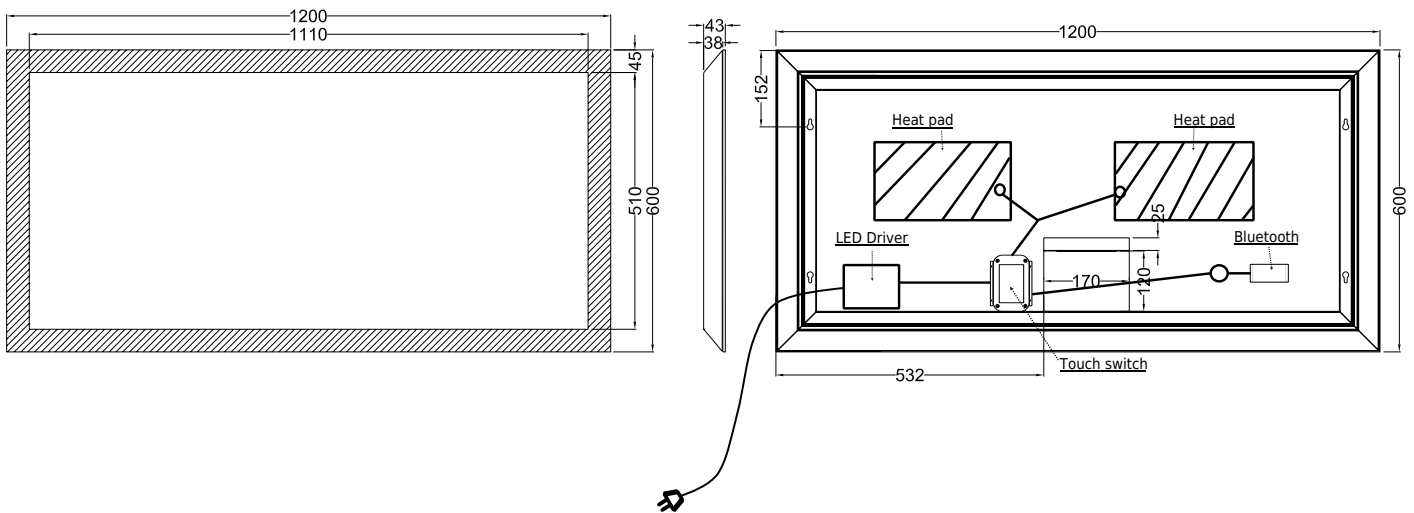

Copenhagen Bath

Roskildevej 394
DK-2610 Rødovre
CVR: DK32648622
Telefon: (+45) 3696 0747
contact@copenhagenbath.com
www.copenhagenbath.com

Larvik 120 Sound spejl

SKU: 30020216

Farve: Aluminium/glas
Størrelse H/L/D: 70cm / 120cm / 4.3cm
Vægt: 13.3kg netto

Larvik 120 Sound spejl Detaljer: