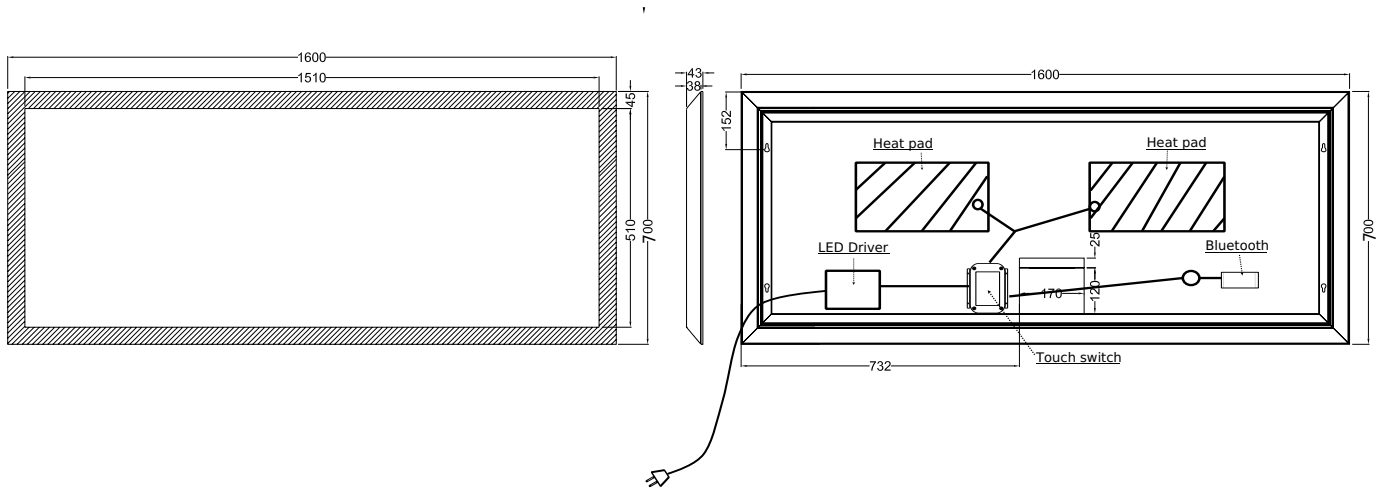

# Larvik 160 Sound spejl

SKU: 30020217

<b>Farve:</b>	Aluminium/glas
<b>Størrelse H/L/D:</b>	70cm / 160cm / 4.3cm
<b>Vægt:</b>	17.3kg netto

## Larvik 160 Sound spejl Detaljer:

Ny forbedret lyd i Larvik spejlene giver en god solid bass og en klar og tydelig diskant. Forbind din telefon eller tablet med spejlet via Bluetooth og nyd din ynglings musik eller podcasts imens at du er på badeværelset. Kabinettet er mathvid pulverlakeret aluminium med en 45mm bred LED-lys ramme. Lyset kan reguleres i lysstyrke og i farve, fra en varm hvid farve til en kold hvid farve. Den integrerede anti-dug-funktion, varmer spejlet op til et par grader over rumtemperatur i løbet af få minutter, så dug på spejlet bliver reduceret efter badet.