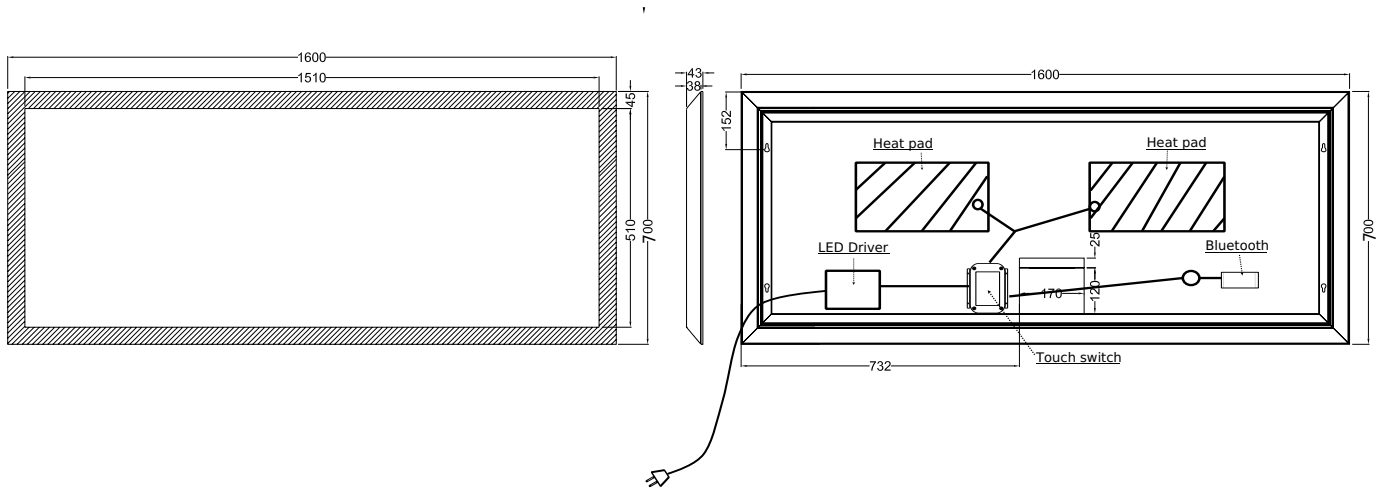

Larvik 160 Sound spejl

SKU: 30020217

Farve:	Aluminium/glas
Størrelse H/L/D:	70cm / 160cm / 4.3cm
Vægt:	17.3kg netto

Larvik 160 Sound spejl Detaljer:

Ny forbedret lyd i Larvik spejlene giver en god solid bass og en klar og tydelig diskant. Forbind din telefon eller tablet med spejlet via Bluetooth og nyd din ynglings musik eller podcasts imens at du er på badeværelset. Kabinettet er mathvid pulverlakeret aluminium med en 45mm bred LED-lys ramme. Lyset kan reguleres i lysstyrke og i farve, fra en varm hvid farve til en kold hvid farve. Den integrerede anti-dug-funktion, varmer spejlet op til et par grader over rumtemperatur i løbet af få minutter, så dug på spejlet bliver reduceret efter badet.