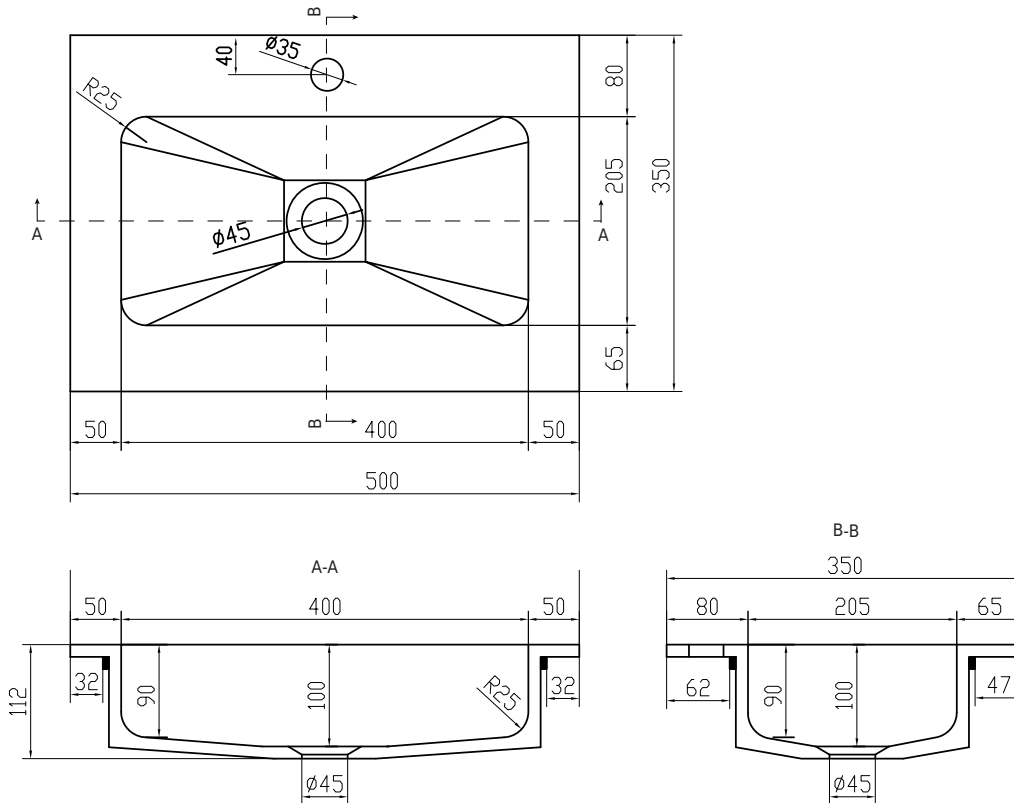

# Romsø 50 center håndvask

SKU: 30040068

**Farve:**

Mat hvid

**Størrelse H/L/D:**

10.5cm / 50cm / 35cm

**Vægt:**

5.5kg netto

## Romsø 50 center håndvask Detaljer:

Bordplade på 12mm med nedfældet vask i mat massiv Acovi® komposit. Findes som lagervarer i 60/80/100/120/160cm og kan bestilles på mål. Passer til Malmö & SQ2 serien.