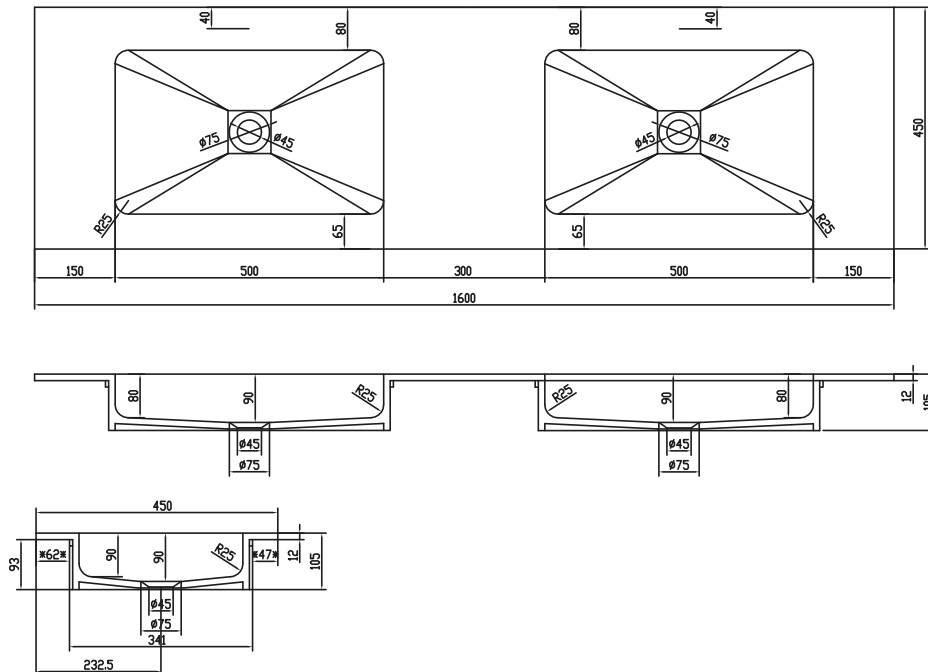

Romsø 160 dobbelt håndvask

SKU: 30040069

Farve: Mat hvid
Størrelse H/L/D: 10.5cm / 160cm / 45cm
Vægt: 27kg netto

Romsø 160 dobbelt håndvask Detaljer:

Bordplade på 12mm med nedfældet dobbelt-vask i mat massiv Acovi® komposit. Findes som lagervarer i 60/80/100/120/160cm og kan bestilles på mål. Passer til Malmö & SQ2 serien.