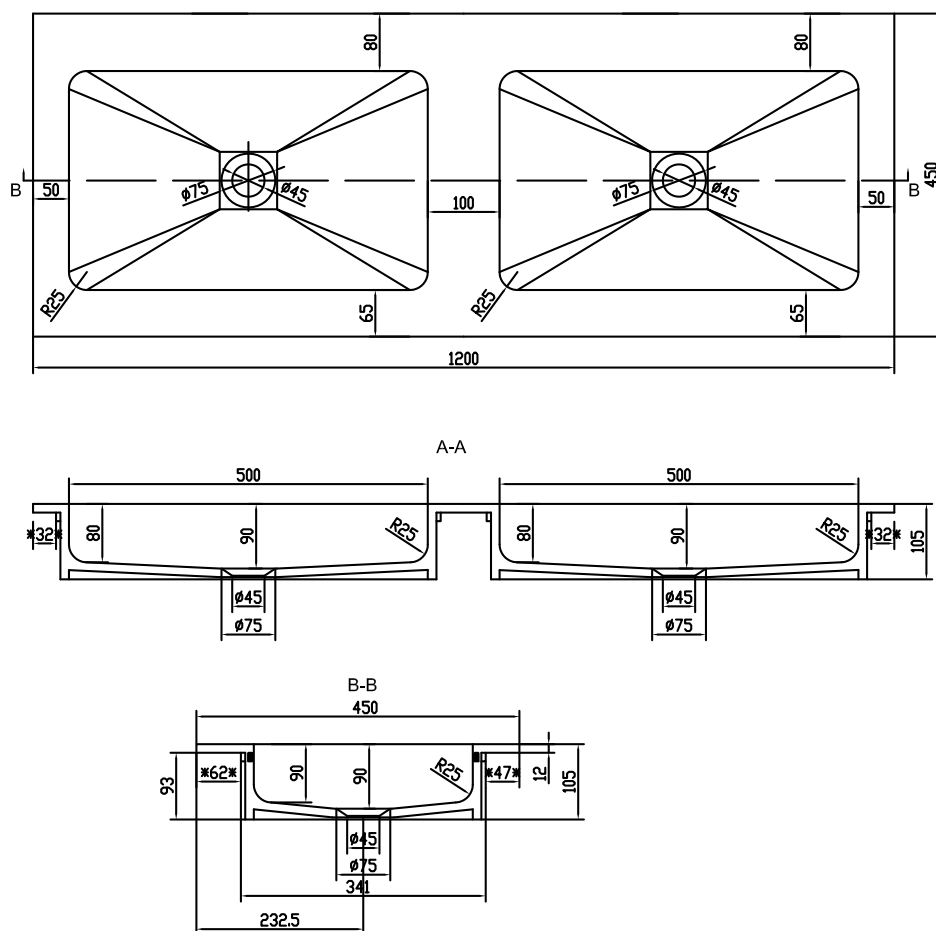

Romsø 120 dobbelt håndvask

SKU: 30040070

Farve: Mat hvid
Størrelse H/L/D: 10.5cm / 120cm / 45cm
Vægt: 19.12kg netto

Romsø 120 dobbelt håndvask Detaljer:

Bordplade på 12mm med nedfældet dobbelt-vask i mat massiv Acovi® komposit. Findes som lagervarer i 60/80/100/120/160cm og kan bestilles på mål. Passer til Malmö & SQ2 serien.