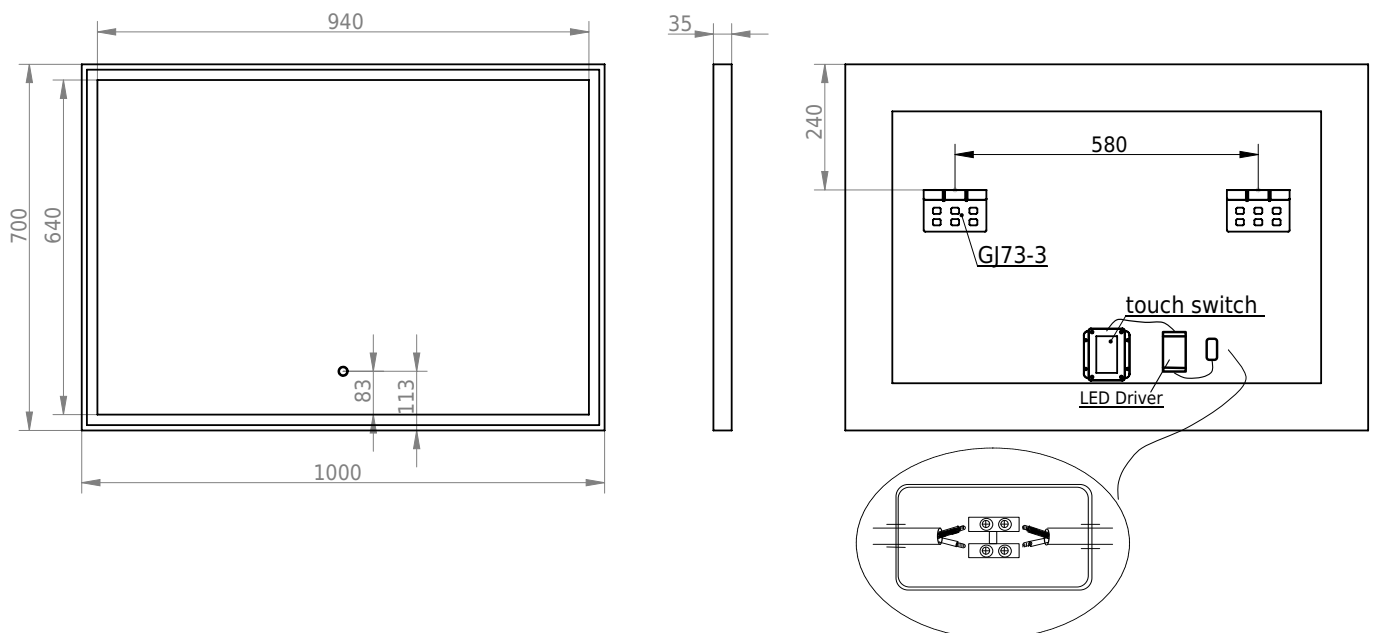

## Fanø 100 spejl

SKU: 30020218

**Farve:**

Mat hvid/glas

**Størrelse H/L/D:**

70cm / 100cm / 3.4cm

**Vægt:**

12.2kg netto

### Fanø 100 spejl Detaljer:

Spejl med mathvid ramme og LED lys med Touch-funktion. Spejlet har anti-dug-funktion, som reducerer dug på spejlet, efter badet samt lysfarve-regulering.