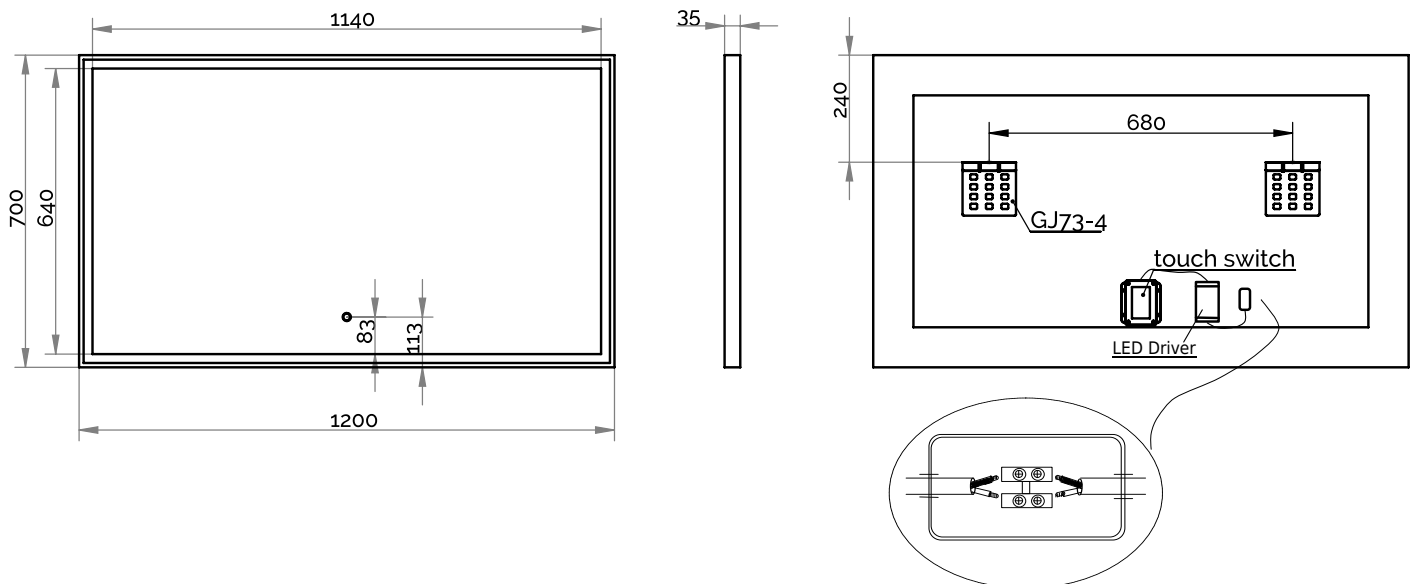

Fanø 120 spejl

SKU: 30020219

Farve:

Mat hvid/glas

Størrelse H/L/D:

70cm / 120cm / 3.4cm

Vægt:

14.5kg netto

Fanø 120 spejl Detaljer:

Spejl med mathvid ramme og LED lys med Touch-funktion. Spejlet har anti-dug-funktion, som reducerer dug på spejlet, efter badet samt lysfarve-regulering.