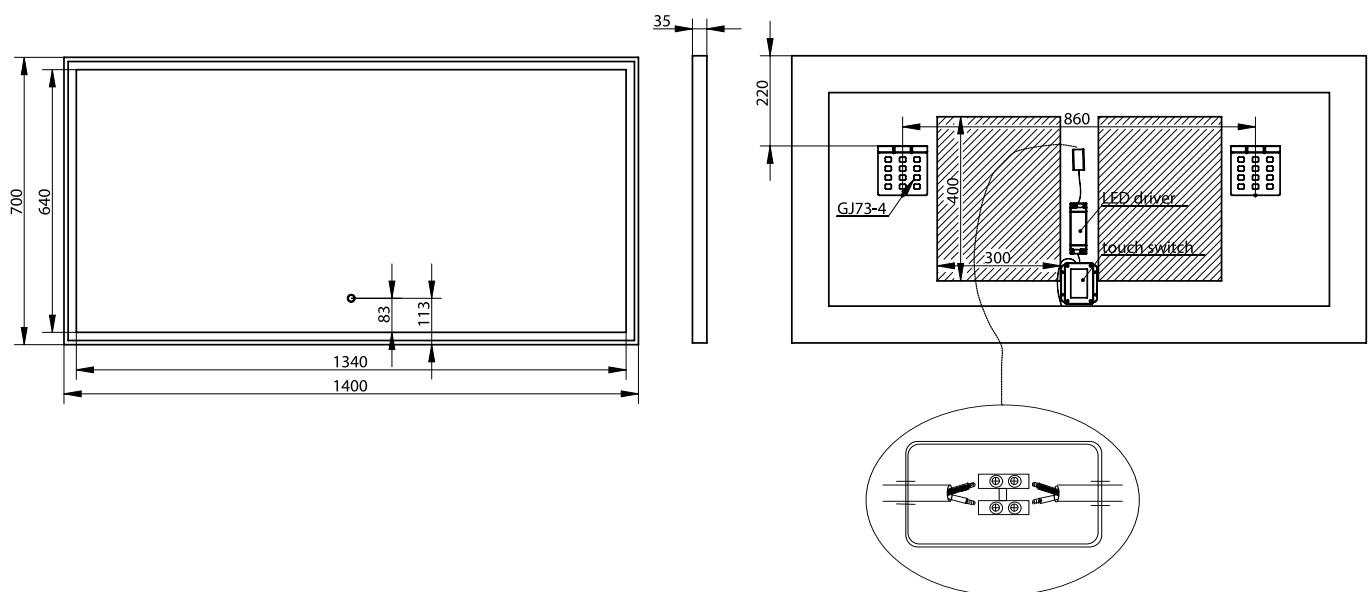

Fanø 140 spejl

SKU: 30020221

Farve:

Mat hvid/glas

Størrelse H/L/D:

70cm / 140cm / 3.4cm

Vægt:

17kg netto

Fanø 140 spejl Detaljer:

Spejl med mathvid ramme og LED lys med Touch-funktion. Spejlet har anti-dug-funktion, som reducerer dug på spejlet, efter badet samt lysfarve-regulering.